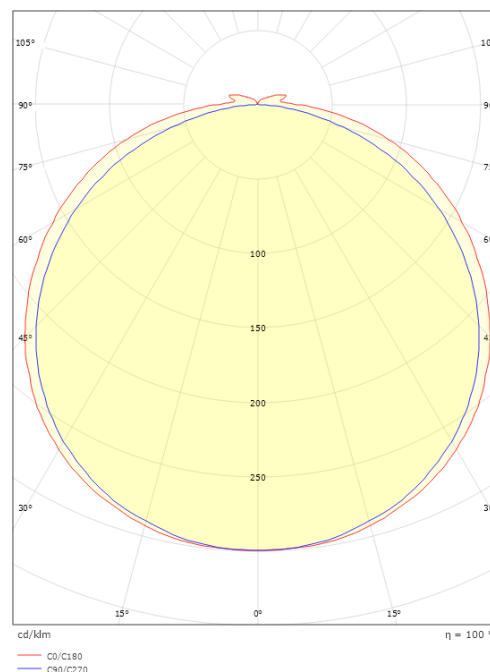

StripLine

StripLine 5m 914lm/m 3000K Ra>90

Enummer: 7507098
EAN: 7021983914064
SG nummer: 391406

Elektrisk

Watt: 9W/m
Systemeffekt: 9W
Spänning: 24V

Belysningslösning

Ljuskälla: LED
Lumen output: 914lm/m
Armaturljusflöde: 102 lm/W
Färgtemperatur: 3000K
Färgtolkningsindex (CRI/Ra): Ra>90
MacAdams faktor: SDCM: 2
Brinntid: L80/B50>100.000
Ljusuttag: Direkt
Ljusspridning: 120°

Mått

Längd (mm) L: 5000
Bredd (mm) W: 12
Höjd (mm) H: 3.2
Vikt (kg) brutto/netto: 0.65 / 0.49

Förpackning

Förpackning mått (mm): 213 x 183 x 58

7 0 2 1 9 8 3 9 1 4 0 6 4