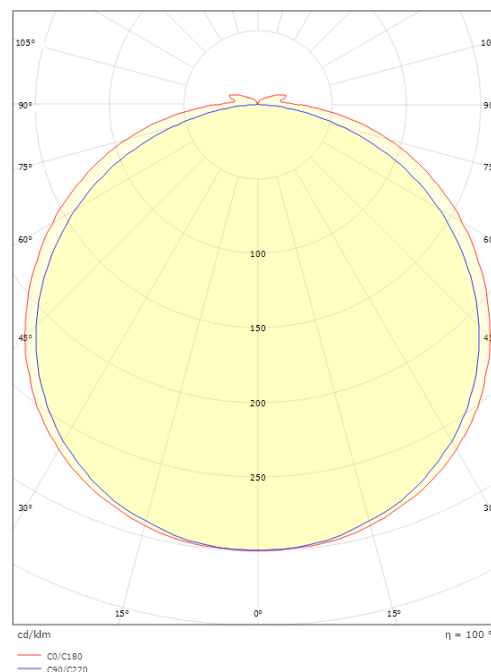

StripLine

StripLine 5m 827lm/m 2700K Ra>90

Enummer: 7507097
EAN: 7021983914057
SG nummer: 391405

Elektrisk

Watt: 9W/m
Systemeffekt: 9W
Spänning: 24V

Belysningslösning

Ljuskälla: LED
Lumen output: 827lm/m
Armaturljusflöde: 92 lm/W
Färgtemperatur: 2700K
Färgtolkningsindex (CRI/Ra): Ra>90
MacAdams faktor: SDCM: 2
Brinntid: L80/B50>100.000
Ljusuttag: Direkt
Ljusspridning: 120°

Skydd

Isoleringsklass: Klass III

Energi och godkännanden

Energieffektivitetsklass: F

Material och finish

Avskärmning material: Polyuretan (PU)

Montering/anslutning

Montering: Utanpåliggande, Interiör / Utomhus
Modul: 5m
Kabel: Kabel 2x5m

Mått

Längd (mm) L: 5000
Bredd (mm) W: 12
Höjd (mm) H: 3.2
Vikt (kg) brutto/netto: 0.65 / 0.49

Förpackning

Förpackning mått (mm): 213 x 183 x 58

7 0 2 1 9 8 3 9 1 4 0 5 7