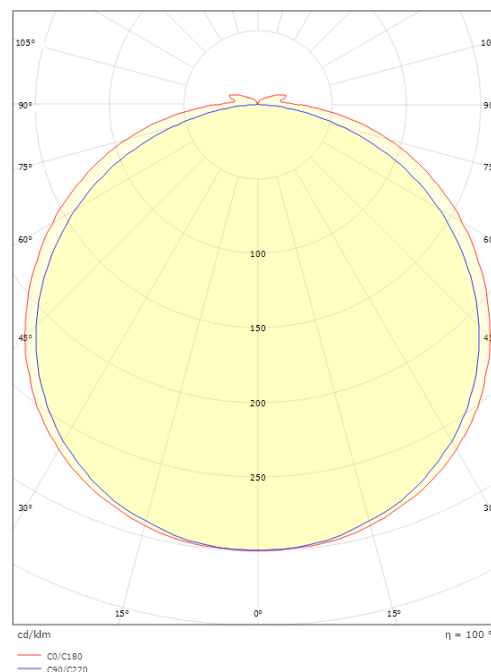

StripLine

StripLine 3,6m 914lm/m 3000K Ra>90

Enummer: 7507096
EAN: 7021983914040
SG nummer: 391404

Elektrisk

Watt: 9W/m
Systemeffekt: 9W
Spänning: 24V

Belysningslösning

Ljuskälla: LED
Lumen output: 914lm/m
Armaturljusflöde: 102 lm/W
Färgtemperatur: 3000K
Färgtolkningsindex (CRI/Ra): Ra>90
MacAdams faktor: SDCM: 2
Brinntid: L80/B50>100.000
Ljusuttag: Direkt
Ljusspridning: 120°

Mått

Längd (mm) L: 3600
Bredd (mm) W: 12
Höjd (mm) H: 3.2
Vikt (kg) brutto/netto: 0.53 / 0.43

Förpackning

Förpackning mått (mm): 190 x 185 x 45

7 0 2 1 9 8 3 9 1 4 0 4 0