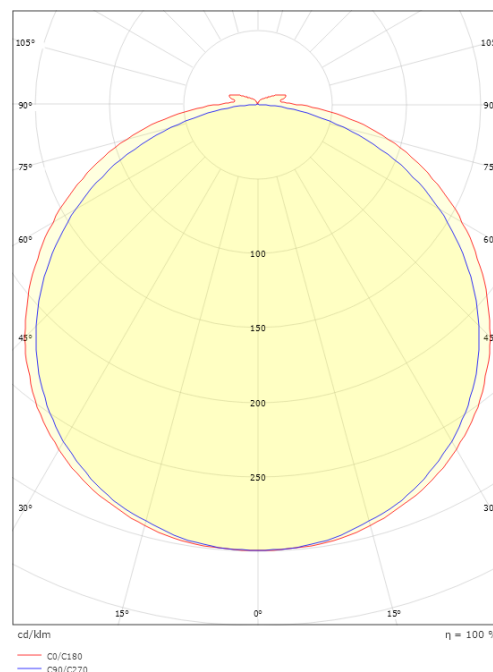

StripLine

StripLine 3,6m 827lm/m 2700K Ra>90

Enummer: 7507095
EAN: 7021983914033
SG nummer: 391403

Elektrisk

Watt: 9W/m
Systemeffekt: 9W
Spänning: 24V

Belysningslösning

Ljuskälla: LED
Lumen output: 827lm/m
Armaturljusflöde: 92 lm/W
Färgtemperatur: 2700K
Färgtolkningsindex (CRI/Ra): Ra>90
MacAdams faktor: SDCM: 2
Brinntid: L80/B50>100.000
Ljusuttag: Direkt
Ljusspridning: 120°

Mått

Längd (mm) L: 3600
Bredd (mm) W: 12
Höjd (mm) H: 3.2
Vikt (kg) brutto/netto: 0.53 / 0.43

Förpackning

Förpackning mått (mm): 190 x 185 x 45

7 0 2 1 9 8 3 9 1 4 0 3 3