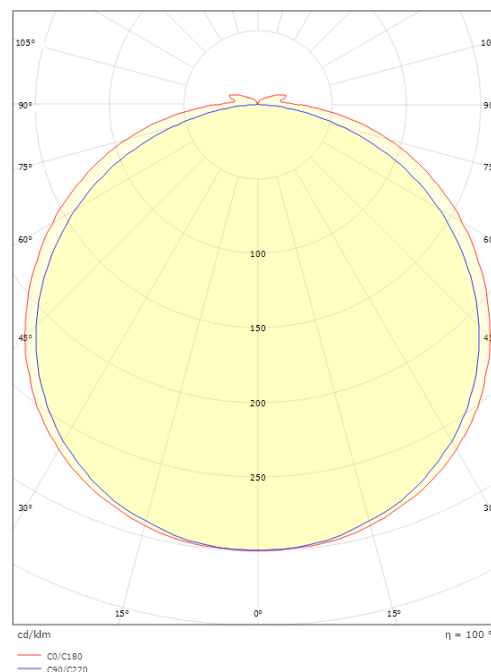

StripLine

StripLine 3,6m 827lm/m 2700K Ra>90

Enummer: 7507095
EAN: 7021983914033
SG nummer: 391403

Elektrisk

Watt: 9W/m
Systemeffekt: 9W
Spänning: 24V

Belysningslösning

Ljuskälla: LED
Lumen output: 827lm/m
Armaturljusflöde: 92 lm/W
Färgtemperatur: 2700K
Färgtolkningsindex (CRI/Ra): Ra>90
MacAdams faktor: SDCM: 2
Brinntid: L80/B50>100.000
Ljusuttag: Direkt
Ljusspridning: 120°

Mått

Längd (mm) L: 3600
Bredd (mm) W: 12
Höjd (mm) H: 3.2
Vikt (kg) brutto/netto: 0.53 / 0.43

Förpackning

Förpackning mått (mm): 190 x 185 x 45

7 0 2 1 9 8 3 9 1 4 0 3 3