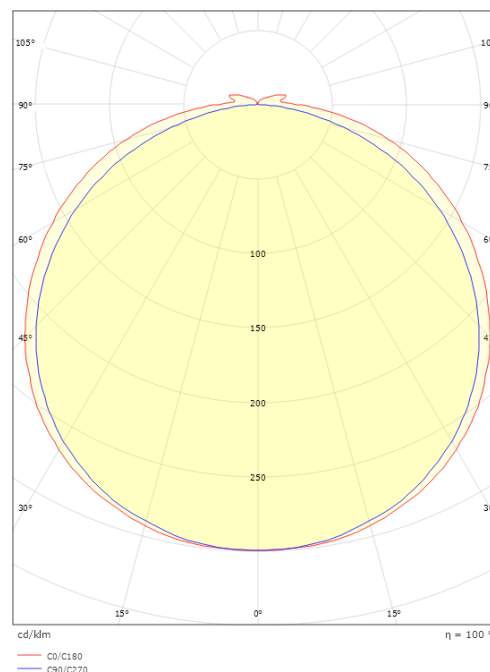

StripLine

StripLine 3,6m 827lm/m 2700K Ra>90

Enummer: 7507095
EAN: 7021983914033
SG nummer: 391403

Elektrisk

Watt: 9W/m
Systemeffekt: 9W
Spänning: 24V

Belysningslösning

Ljuskälla: LED
Lumen output: 827lm/m
Armaturljusflöde: 92 lm/W
Färgtemperatur: 2700K
Färgtolkningsindex (CRI/Ra): Ra>90
MacAdams faktor: SDCM: 2
Brinntid: L80/B50>100.000
Ljusuttag: Direkt
Ljusspridning: 120°

Mått

Längd (mm) L: 3600
Bredd (mm) W: 12
Höjd (mm) H: 3.2
Vikt (kg) brutto/netto: 0.53 / 0.43

Förpackning

Förpackning mått (mm): 190 x 185 x 45

7 0 2 1 9 8 3 9 1 4 0 3 3