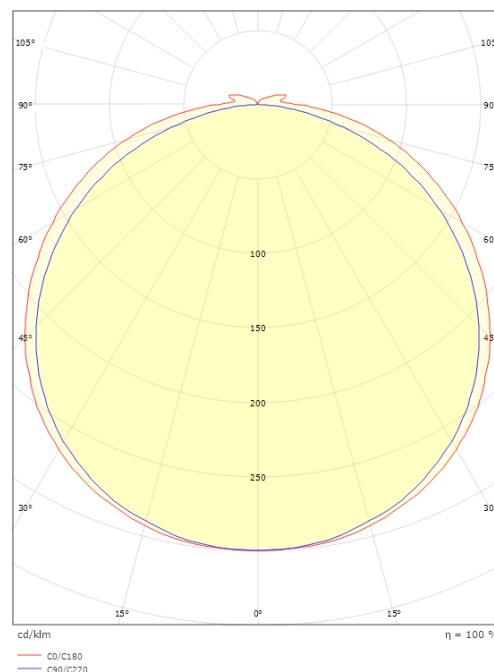

StripLine

StripLine 1,8m 914lm/m 3000K Ra>90

Enummer: 7507094
EAN: 7021983914026
SG nummer: 391402

Elektrisk

Watt: 9W/m
Systemeffekt: 9W
Spänning: 24V

Belysningslösning

Ljuskälla: LED
Lumen output: 914lm/m
Armaturljusflöde: 102 lm/W
Färgtemperatur: 3000K
Färgtolkningsindex (CRI/Ra): Ra>90
MacAdams faktor: SDCM: 2
Brinntid: L80/B50>100.000
Ljusuttag: Direkt
Ljusspridning: 120°

Mått

Längd (mm) L: 1800
Bredd (mm) W: 12
Höjd (mm) H: 3.2
Vikt (kg) brutto/netto: 0.192 / 0.142

Förpackning

Förpackning mått (mm): 143 x 135 x 18

7 0 2 1 9 8 3 9 1 4 0 2 6