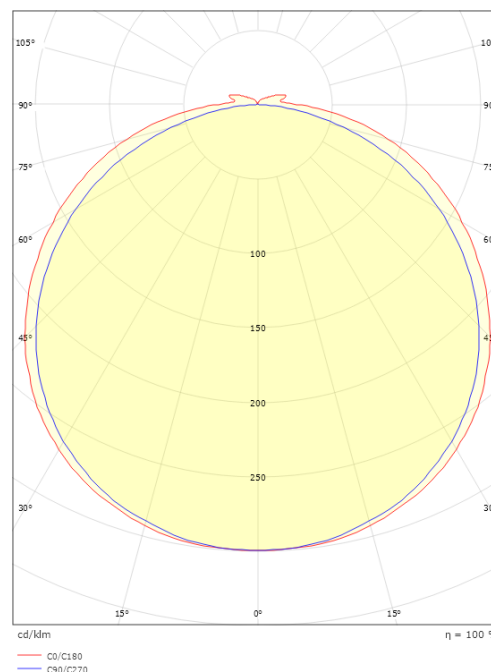

StripLine

StripLine 1,8m 914lm/m 3000K Ra>90

Enummer: 7507094
EAN: 7021983914026
SG nummer: 391402

Elektrisk

Watt: 9W/m
Systemeffekt: 9W
Spänning: 24V

Belysningslösning

Ljuskälla: LED
Lumen output: 914lm/m
Armaturljusflöde: 102 lm/W
Färgtemperatur: 3000K
Färgtolkningsindex (CRI/Ra): Ra>90
MacAdams faktor: SDCM: 2
Brinntid: L80/B50>100.000
Ljusuttag: Direkt
Ljusspridning: 120°

Mått

Längd (mm) L: 1800
Bredd (mm) W: 12
Höjd (mm) H: 3.2
Vikt (kg) brutto/netto: 0.192 / 0.142

Förpackning

Förpackning mått (mm): 143 x 135 x 18

7 0 2 1 9 8 3 9 1 4 0 2 6