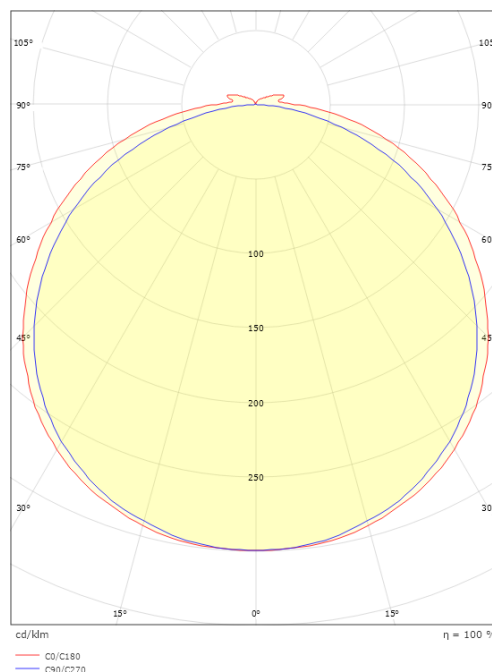

StripLine

StripLine 1,8m 914lm/m 3000K Ra>90

Enummer: 7507094
EAN: 7021983914026
SG nummer: 391402

Elektrisk

Watt: 9W/m
Systemeffekt: 9W
Spänning: 24V

Belysningslösning

Ljuskälla: LED
Lumen output: 914lm/m
Armaturljusflöde: 102 lm/W
Färgtemperatur: 3000K
Färgtolkningsindex (CRI/Ra): Ra>90
MacAdams faktor: SDCM: 2
Brinntid: L80/B50>100.000
Ljusuttag: Direkt
Ljusspridning: 120°

Skydd

Isoleringsklass: Klass III
IP Klasse: IP54

Energi och godkännanden

Energieffektivitetsklass: F

Material och finish

Avskärmning material: Polyuretan (PU)

Montering/anslutning

Montering: Utanpåliggande, Interiör / Utomhus
Modul: 1,8m
Kabel: Kabel 2m + 0,15 m

Mått

Längd (mm) L: 1800
Bredd (mm) W: 12
Höjd (mm) H: 3.2
Vikt (kg) brutto/netto: 0.192 / 0.142

Förpackning

Förpackning mått (mm): 143 x 135 x 18

7 0 2 1 9 8 3 9 1 4 0 2 6