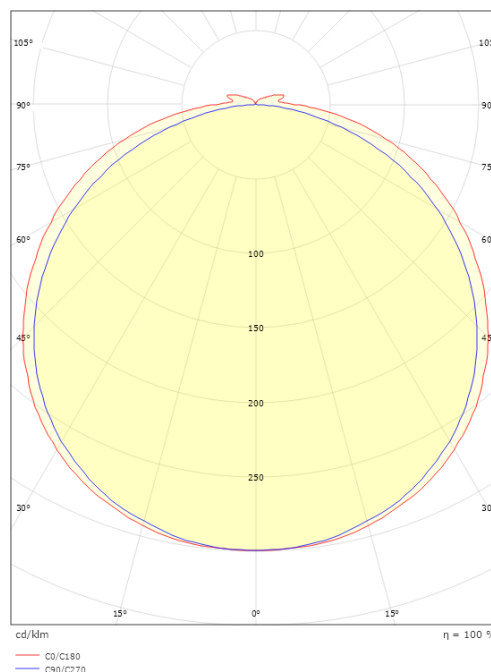

StripLine

StripLine 1,8m 827lm/m 2700K Ra>90

Enummer: 7507093
EAN: 7021983914019
SG nummer: 391401

Elektrisk

Watt: 9W/m
Systemeffekt: 9W
Spänning: 24V

Belysningslösning

Ljuskälla: LED
Lumen output: 827lm/m
Armaturljusflöde: 92 lm/W
Färgtemperatur: 2700K
Färgtolkningsindex (CRI/Ra): Ra>90
MacAdams faktor: SDCM: 2
Brinntid: L80/B50>100.000
Ljusuttag: Direkt
Ljusspridning: 120°

Mått

Längd (mm) L: 1800
Bredd (mm) W: 12
Höjd (mm) H: 3.2
Vikt (kg) brutto/netto: 0.192 / 0.142

Förpackning

Förpackning mått (mm): 143 x 135 x 18

7 0 2 1 9 8 3 9 1 4 0 1 9