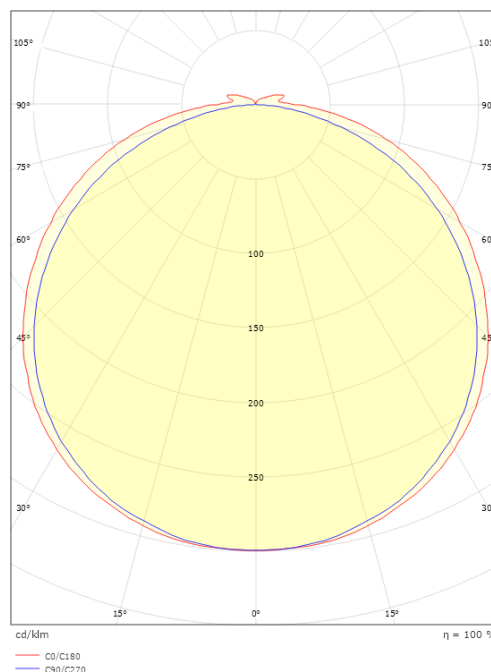

StripLine

StripLine 1,8m 827lm/m 2700K Ra>90

Enummer: 7507093
EAN: 7021983914019
SG nummer: 391401

Elektrisk

Watt: 9W/m
Systemeffekt: 9W
Spänning: 24V

Belysningslösning

Ljuskälla: LED
Lumen output: 827lm/m
Armaturljusflöde: 92 lm/W
Färgtemperatur: 2700K
Färgtolkningsindex (CRI/Ra): Ra>90
MacAdams faktor: SDCM: 2
Brinntid: L80/B50>100.000
Ljusuttag: Direkt
Ljusspridning: 120°

Skydd

Isoleringsklass: Klass III
IP Klasse: IP54

Energi och godkännanden

Energieffektivitetsklass: F

Material och finish

Avskärmning material: Polyuretan (PU)

Montering/anslutning

Montering: Utanpåliggande, Interiör / Utomhus
Modul: 1,8m
Kabel: Kabel 2m + 0,15 m

Mått

Längd (mm) L: 1800
Bredd (mm) W: 12
Höjd (mm) H: 3.2
Vikt (kg) brutto/netto: 0.192 / 0.142

Förpackning

Förpackning mått (mm): 143 x 135 x 18

7 0 2 1 9 8 3 9 1 4 0 1 9