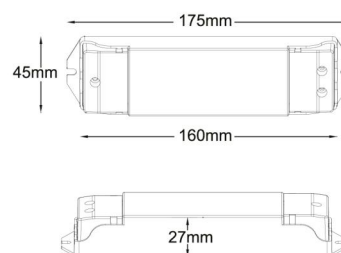

### Montering/anslutning

Montering: Interiör

### Mått

Längd (mm) L: 175  
Bredd (mm) W: 45  
Höjd (mm) H: 27  
Vikt (kg) brutto/netto: 0.134 / 0.115

### Förpackning

Förpackning mått (mm): 178 x 50 x 38

7 0 2 1 9 8 8 2 0 4 8 3 2