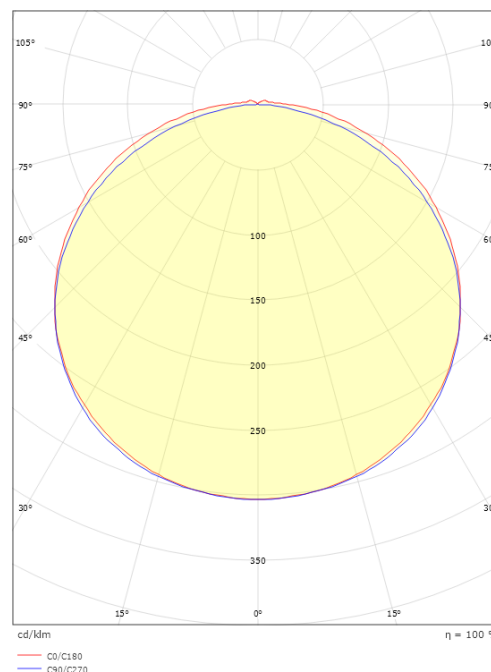

StripLine

StripLine 5m Tunable White 1650lm/m (@6500K) 2700-6500K Ra>90

Enummer: 7509436
EAN: 7021983914224
SG nummer: 391422

Elektrisk

Watt: 15W/m
Systemeffekt: 15W
Spänning: 24V

Belysningslösning

Ljuskälla: LED
Lumen output: 1650lm/m (@6500K)
Armaturljusflöde: 110 lm/W
Färgtemperatur: 2700-6500K
Färgtolkningsindex (CRI/Ra): Ra>90
MacAdams faktor: SDCM: 3
Brinntid: L80/B10>50.000
Ljusuttag: Direkt
Ljusspridning: 120°
Stroboskopiskt flimmer (SVM): 0.03
Stroboskopiskt flimmer (SVM): 0.04

Skydd

Isoleringsklass: Klass III

Energi och godkännanden

Energieffektivitetsklass: F

Material och finish

Avskärmning material: Polyuretan (PU)

Montering/anslutning

Montering: Utanpåliggande, Interiör / Utomhus
Modul: 5m
Kabel: Kabel 5m

Mått

Längd (mm) L: 5000
Bredd (mm) W: 12
Höjd (mm) H: 3.2
Vikt (kg) brutto/netto: 0.56 / 0.465

Förpackning

Förpackning mått (mm): 190 x 185 x 45

7 0 2 1 9 8 3 9 1 4 2 2 4