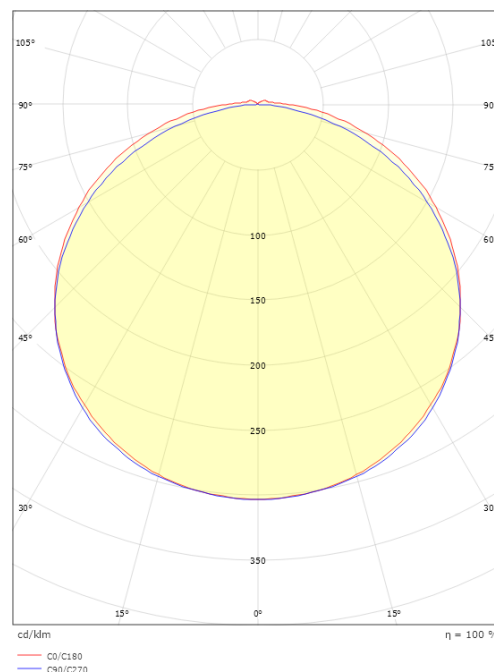

StripLine

StripLine 5m Tunable White 1650lm/m (@6500K) 2700-6500K Ra>90

Enummer: 7509436
EAN: 7021983914224
SG nummer: 391422

Elektrisk

Watt: 15W/m
Systemeffekt: 15W
Spänning: 24V

Belysningslösning

Ljuskälla: LED
Lumen output: 1650lm/m (@6500K)
Armaturljusflöde: 110 lm/W
Färgtemperatur: 2700-6500K
Färgtolkningsindex (CRI/Ra): Ra>90
MacAdams faktor: SDCM: 3
Brinntid: L80/B10>50.000
Ljusuttag: Direkt
Ljusspridning: 120°
Stroboskopiskt flimmer (SVM): 0.03
Stroboskopiskt flimmer (SVM): 0.04

Skydd

Isoleringsklass: Klass III

Energi och godkännanden

Energieffektivitetsklass: F

Material och finish

Avskärmning material: Polyuretan (PU)

Montering/anslutning

Montering: Utanpåliggande, Interiör / Utomhus
Modul: 5m
Kabel: Kabel 5m

Mått

Längd (mm) L: 5000
Bredd (mm) W: 12
Höjd (mm) H: 3.2
Vikt (kg) brutto/netto: 0.56 / 0.465

Förpackning

Förpackning mått (mm): 190 x 185 x 45

7 0 2 1 9 8 3 9 1 4 2 2 4