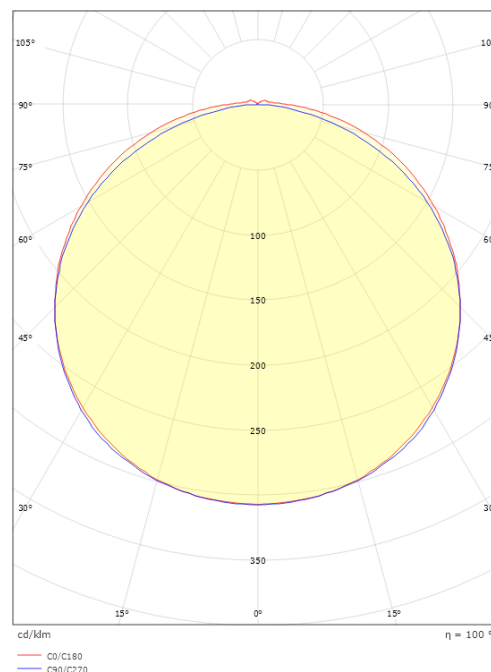

StripLine

StripLine 5m Tunable White 1650lm/m (@6500K) 2700-6500K Ra>90

Enummer: 7509436
EAN: 7021983914224
SG nummer: 391422

Elektrisk

Watt: 15W/m
Systemeffekt: 15W
Spänning: 24V

Belysningslösning

Ljuskälla: LED
Lumen output: 1650lm/m (@6500K)
Armaturljusflöde: 110 lm/W
Färgtemperatur: 2700-6500K
Färgtolkningsindex (CRI/Ra): Ra>90
MacAdams faktor: SDCM: 3
Brinntid: L80/B10>50.000
Ljusuttag: Direkt
Ljusspridning: 120°
Stroboskopiskt flimmer (SVM): 0.03
Stroboskopiskt flimmer (SVM): 0.04
Fotobiologisk säkerhet: RG 1

Mått

Längd (mm) L: 5000
Bredd (mm) W: 12
Höjd (mm) H: 3.2
Vikt (kg) brutto/netto: 0.56 / 0.465

Förpackning

Förpackning mått (mm): 190 x 185 x 45

7 0 2 1 9 8 3 9 1 4 2 2 4