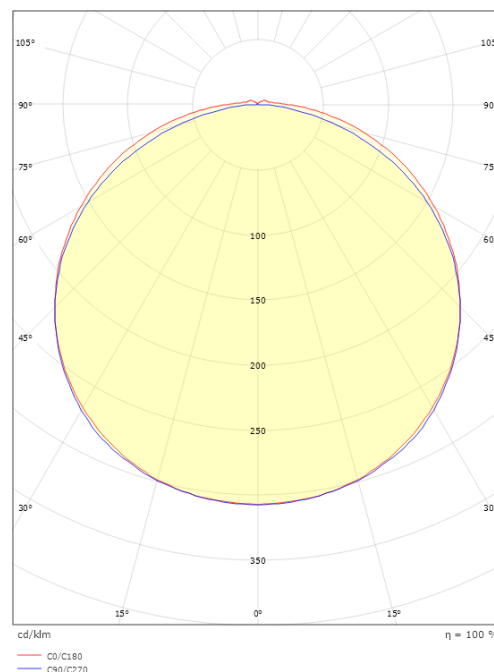

StripLine

StripLine 5m Tunable White 1650lm/m (@6500K) 2700-6500K Ra>90

Enummer: 7509436
EAN: 7021983914224
SG nummer: 391422

Funktion

Funktion: Måste kombineras med 24V-driver och LEDDim Smart Color Controller

Elektrisk

Watt: 15W/m
Systemeffekt: 15W
Spänning: 24V

Belysningslösning

Ljuskälla: LED
Lumen output: 1650lm/m (@6500K)
Armaturljusflöde: 110 lm/W
Färgtemperatur: 2700-6500K
Färgtolkningsindex (CRI/Ra): Ra>90
MacAdams faktor: SDCM: 3
Brinntid: L80/B10>50.000
Ljusuttag: Direkt
Ljusspridning: 120°
Stroboskopiskt flimmer (SVM): 0.03
Stroboskopiskt flimmer (SVM): 0.04
Fotobiologisk säkerhet: RG 1

Skydd

Isoleringsklass: Klass III
IP Klasse: IP54

Energi och godkännanden

Energieffektivitetsklass: F

Material och finish

Avskärmning material: Polyuretan (PU)

Montering/anslutning

Montering: Utanpåliggande, Interiör / Utomhus
Modul: 5m
Kabel: Kabel 5m

Mått

Längd (mm) L: 5000
Bredd (mm) W: 12
Höjd (mm) H: 3.2
Vikt (kg) brutto/netto: 0.56 / 0.465

Förpackning

Förpackning mått (mm): 190 x 185 x 45

7 0 2 1 9 8 3 9 1 4 2 2 4