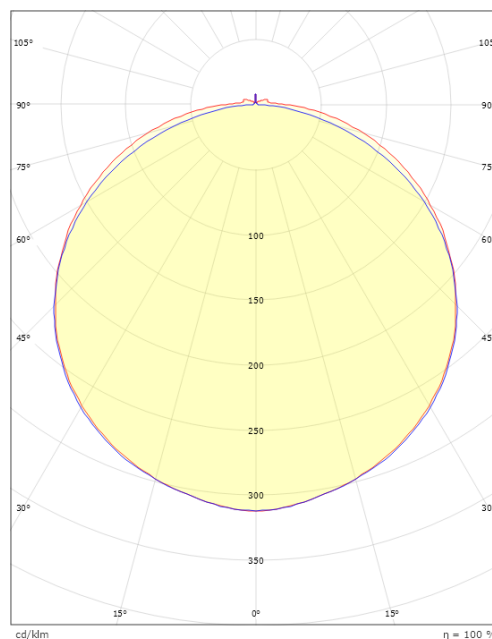

StripLine

StripLine 3,6m Tunable White 950lm/m (@4000K) 2000-4000K Ra>90

Enummer: 7509434
EAN: 7021983914200
SG nummer: 391420

Elektrisk

Watt: 9W/m
Systemeffekt: 9W
Spänning: 24V

Belysningslösning

Ljuskälla: LED
Lumen output: 950lm/m (@4000K)
Armaturljusflöde: 106 lm/W
Färgtemperatur: 2000-4000K
Färgtolkningsindex (CRI/Ra): Ra>90
MacAdams faktor: SDCM: 3
Brinntid: L80/B10>50.000
Ljusuttag: Direkt
Ljusspridning: 120°
Stroboskopiskt flimmer (SVM): 0.04
Stroboskopiskt flimmer (SVM): 0.02
Fotobiologisk säkerhet: RG 1

Mått

Längd (mm) L: 3600
Bredd (mm) W: 12
Höjd (mm) H: 3.2
Vikt (kg) brutto/netto: 0.48 / 0.375

Förpackning

Förpackning mått (mm): 190 x 185 x 45

7 0 2 1 9 8 3 9 1 4 2 0 0