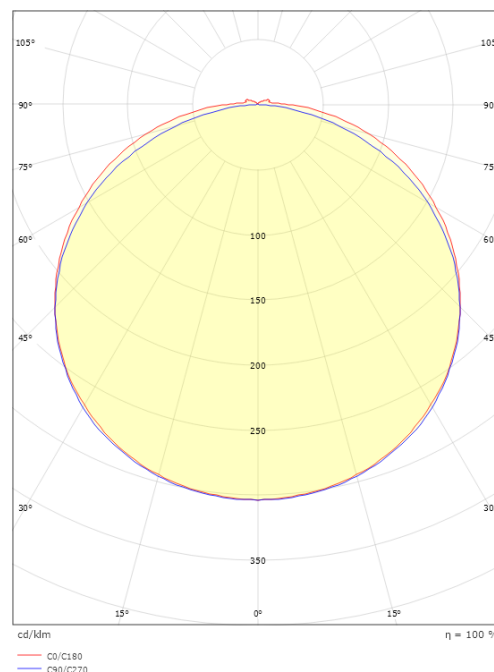

StripLine

StripLine 3,6m Tunable White 950lm/m (@4000K) 2000-4000K Ra>90

Enummer: 7509434
EAN: 7021983914200
SG nummer: 391420

Elektrisk

Watt: 9W/m
Systemeffekt: 9W
Spänning: 24V

Belysningslösning

Ljuskälla: LED
Lumen output: 950lm/m (@4000K)
Armaturljusflöde: 106 lm/W
Färgtemperatur: 2000-4000K
Färgtolkningsindex (CRI/Ra): Ra>90
MacAdams faktor: SDCM: 3
Brinntid: L80/B10>50.000
Ljusuttag: Direkt
Ljusspridning: 120°
Stroboskopiskt flimmer (SVM): 0.04
Stroboskopiskt flimmer (SVM): 0.02

Mått

Längd (mm) L: 3600
Bredd (mm) W: 12
Höjd (mm) H: 3.2
Vikt (kg) brutto/netto: 0.48 / 0.375

Förpackning

Förpackning mått (mm): 190 x 185 x 45

7 0 2 1 9 8 3 9 1 4 2 0 0