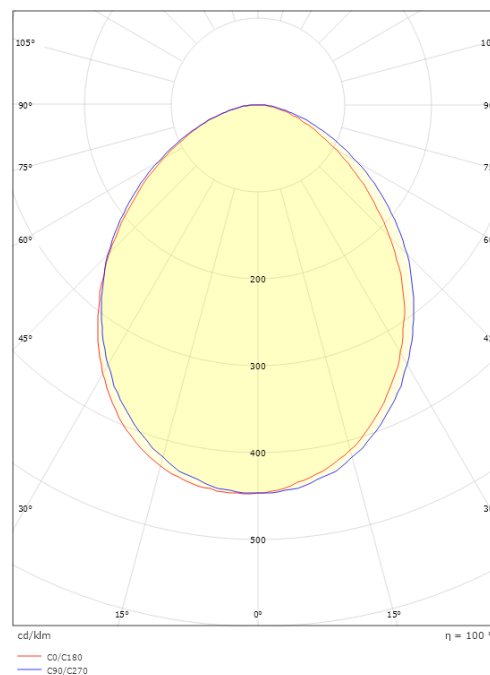

Förpackning

Förpackning mått (mm): 180 x 165 x 185