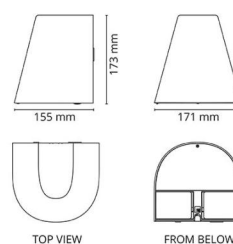

Belysningslösning

Ljuskälla: LED
Lumen output: 900lm
Armaturljusflöde: 90 lm/W
Färgtemperatur: 4000K
Färgtolkningsindex (CRI/Ra): Ra>80
MacAdams faktor: SDCM: 3
Brinntid: L70/B50>50.000
Ljusuttag: Direkt
Optik: Opal
Ljusspridning: 95°