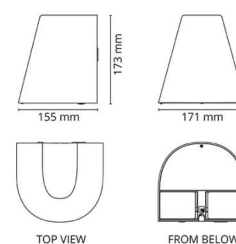

Montering/anslutning

Montering: Utanpåliggande, Utomhus
 Anslutning: Skruvlös kopplingsplint

Mått

Längd (mm) L: 180
 Bredd (mm) W: 171
 Höjd (mm) H: 173
 Djup (D): 155
 Vikt (kg) brutto/netto: 2.028 / 1.81

Förpackning

Förpackning mått (mm): 180 x 165 x 185

7 021 986 149 241