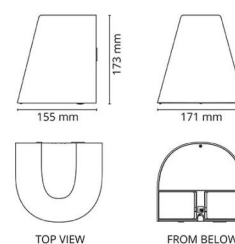

### Mått

Längd (mm) L: 180  
 Bredd (mm) W: 171  
 Höjd (mm) H: 173  
 Djup (D): 155  
 Vikt (kg) brutto/netto: 2.028 / 1.81

### Förpackning

Förpackning mått (mm): 180 x 165 x 185

7 0 2 1 9 8 6 1 4 9 2 4 1