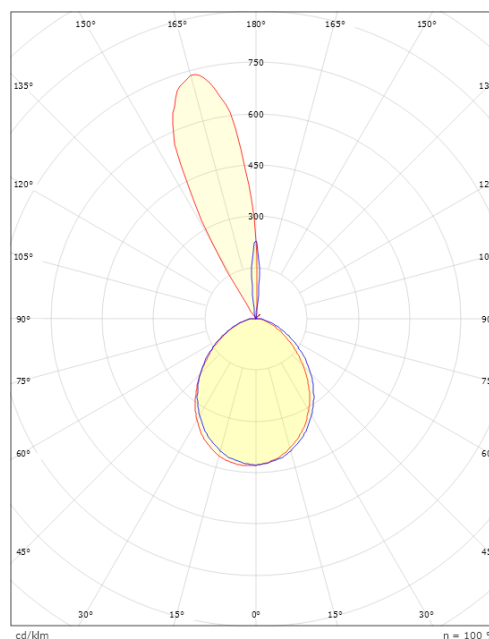

Spike Svart Uplight m/ kontakt 890lm 3000K Ra>80 skymningsrelä

Enummer: 7703099
EAN: 7021986149241
SG nummer: 614924

Elektrisk

Watt: 11W+6W
Systemeffekt: 17W
Spänning: 220-240V

Belysningslösning

Ljuskälla: LED
Sockel: GU10
Ljuskälla ingår: Ja
Lumen output: 890lm
Armaturljusflöde: 52 lm/W
Färgtemperatur: 3000K
Färgtolkningsindex (CRI/Ra): Ra>80
MacAdams faktor: SDCM: 3
Brinntid: L70/B50>50.000
Ljusuttag: Direkt
Optik: Plastopal/genomskinligt
Ljusspridning: 95° ned / 15° op

Drivdon/Dimming

Typ: skymningsrelä

Skydd

Isoleringsklass: Klass I
IK Klasse: IK08
IP Klasse: IP44

Energi och godkännanden

Innehåller en ljuskälla med energiklass: E
Breeam: Uppfyller Hea 01 för flimmerfritt ljus

Material och finish

Material: Aluminium
Färg: Svart (RAL 9004)
Avskärmning material: UV-stabiliserad polykarbonat/ UV-stabiliserad PMMA

Montering/anslutning

Montering: Utanpåliggande, Utomhus
Anslutning: Skruvlös kopplingsplint

Mått

Längd (mm) L: 180
Bredd (mm) W: 171
Höjd (mm) H: 173
Djup (D): 155
Vikt (kg) brutto/netto: 2.028 / 1.81

Förpackning

Förpackning mått (mm): 180 x 165 x 185

7 0 2 1 9 8 6 1 4 9 2 4 1