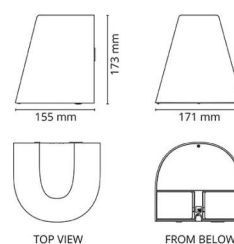

Spike Svart Uplight 890lm 3000K Ra>80 skymningsrelä

Enummer: 7703098
 EAN: 7021986149234
 SG nummer: 614923

Elektrisk

Watt: 11W+6W
 Systemeffekt: 17W
 Spänning: 220-240V

Belysningslösning

Ljuskälla: LED
 Sockel: GU10
 Ljuskälla ingår: Ja
 Lumen output: 890lm
 Armaturljusflöde: 52 lm/W
 Färgtemperatur: 3000K
 Färgtolkningsindex (CRI/Ra): Ra>80
 MacAdams faktor: SDCM: 3
 Brinntid: L70/B50>50.000
 Ljusuttag: Direkt
 Optik: Plastopal/genomskinligt
 Ljusspridning: 95° ned / 15° op

Montering/anslutning

Montering: Utanpåliggande, Utomhus
 Anslutning: Skruvlös kopplingsplint

Mått

Längd (mm) L: 180
 Bredd (mm) W: 171
 Höjd (mm) H: 173
 Djup (D): 155
 Vikt (kg) brutto/netto: 1.932 / 1.89

Förpackning

Förpackning mått (mm): 180 x 165 x 185

cd/kdm

η = 100 %

— C0/C180
 — C90/C270

7 0 2 1 9 8 6 1 4 9 2 3 4