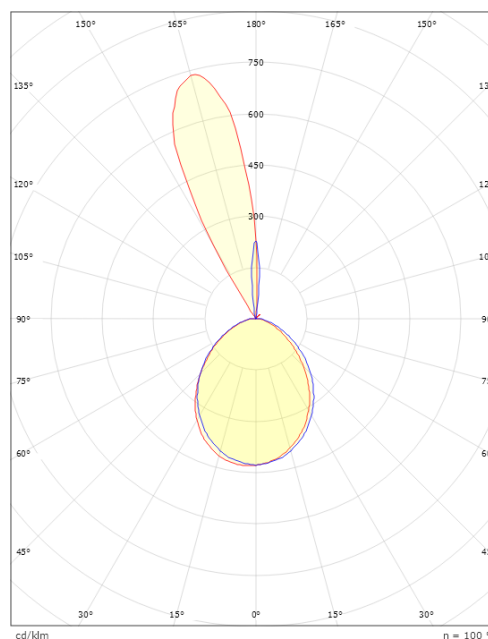

Förpackning

Förpackning mått (mm): 180 x 165 x 185

cd/kdm

η = 100 %

— C0/C180
— C90/C270

7 0 2 1 9 8 6 1 4 9 2 3 4