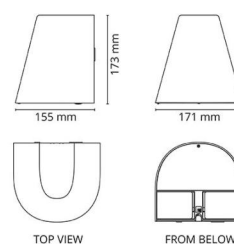

Spike Svart Uplight 890lm 3000K Ra>80 skymningsrelä

Enummer: 7703098
 EAN: 7021986149234
 SG nummer: 614923

Elektrisk

Watt: 11W+6W
 Systemeffekt: 17W
 Spänning: 220-240V

Belysningslösning

Ljuskälla: LED
 Sockel: GU10
 Ljuskälla ingår: Ja
 Lumen output: 890lm
 Armaturljusflöde: 52 lm/W
 Färgtemperatur: 3000K
 Färgtolkningsindex (CRI/Ra): Ra>80
 MacAdams faktor: SDCM: 3
 Brinntid: L70/B50>50.000
 Ljusuttag: Direkt
 Optik: Plastopal/genomskinligt
 Ljusspridning: 95° ned / 15° op

Mått

Längd (mm) L: 180
 Bredd (mm) W: 171
 Höjd (mm) H: 173
 Djup (D): 155
 Vikt (kg) brutto/netto: 1.932 / 1.89

Förpackning

Förpackning mått (mm): 180 x 165 x 185

cd/km η = 100 %

— C0/C180
— C90/C270

7 0 2 1 9 8 6 1 4 9 2 3 4