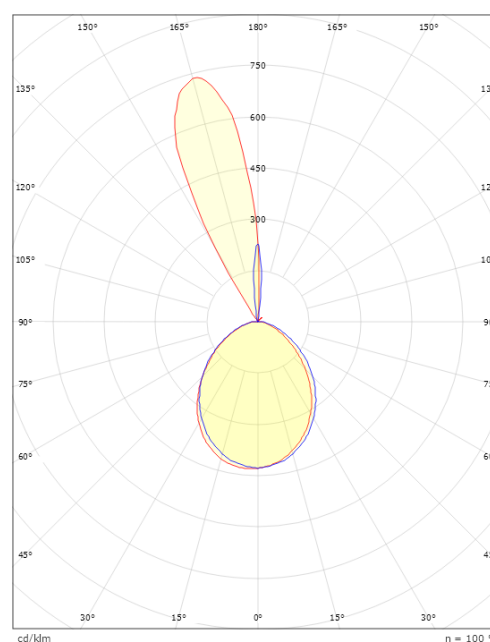

Mått

Längd (mm) L: 180
 Bredd (mm) W: 171
 Höjd (mm) H: 173
 Djup (D): 155
 Vikt (kg) brutto/netto: 1.932 / 1.89

Förpackning

Förpackning mått (mm): 180 x 165 x 185

cd/km η = 100 %

— C0/C180
— C90/C270

7 0 2 1 9 8 6 1 4 9 2 3 4