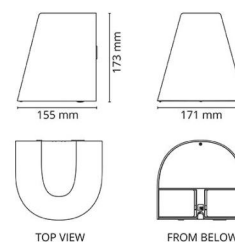

### Mått

Längd (mm) L: 180  
 Bredd (mm) W: 171  
 Höjd (mm) H: 173  
 Djup (D): 155  
 Vikt (kg) brutto/netto: 1.932 / 1.75

### Förpackning

Förpackning mått (mm): 180 x 165 x 185

7 0 2 1 9 8 6 1 4 9 2 1 0