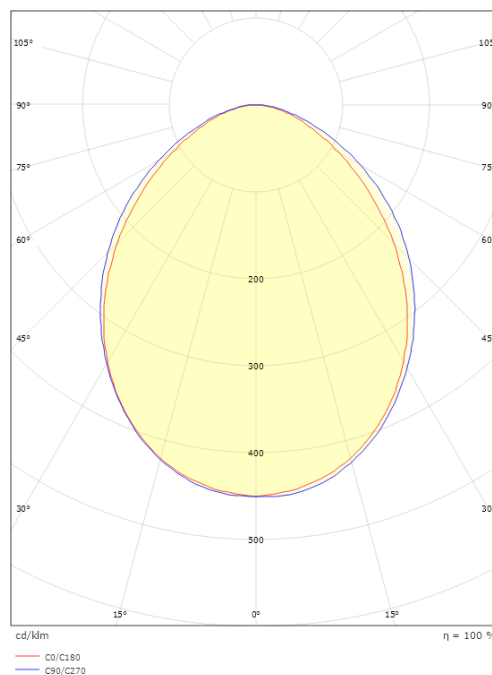

Spike Svart m/ kontakt 840lm 3000K Ra>80 skymningsrelä

Enummer: 7703097
EAN: 7021986149210
SG nummer: 614921

Elektrisk

Systemeffekt: 11W
Spänning: 220-240V
Max. armaturer per brytare: B10: 33, B16: 52, C10: 40, C16: 64

Belysningslösning

Ljuskälla: LED
Lumen output: 840lm
Armaturljusflöde: 76 lm/W
Färgtemperatur: 3000K
Färgtolkningsindex (CRI/Ra): Ra>80
MacAdams faktor: SDCM: 3
Brinntid: L70/B50>50.000
Ljusuttag: Direkt
Optik: Opal
Ljusspridning: 95°

Drivdon/Dimming

Typ: skymningsrelä

Skydd

Isoleringsklass: Klass I

Energi och godkännanden

Innehåller en ljuskälla med energiklass: E
Breeam: Uppfyller Hea 01 för flimmerfritt ljus

Material och finish

Material: Aluminium
Färg: Svart (RAL 9004)
Avskärmning material: UV-stabiliserad polykarbonat

Montering/anslutning

Montering: Utanpåliggande, Utomhus
Anslutning: Skruvlös kopplingsplint

Mått

Längd (mm) L: 180
Bredd (mm) W: 171
Höjd (mm) H: 173
Djup (D): 155
Vikt (kg) brutto/netto: 1.932 / 1.75

Förpackning

Förpackning mått (mm): 180 x 165 x 185

7 0 2 1 9 8 6 1 4 9 2 1 0