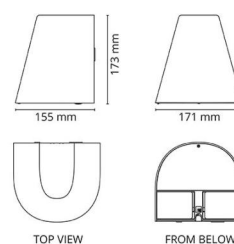

### Mått

Längd (mm) L: 180  
Bredd (mm) W: 171  
Höjd (mm) H: 173  
Djup (D): 155  
Vikt (kg) brutto/netto: 1.86 / 1.75

### Förpackning

Förpackning mått (mm): 180 x 165 x 185

7 0 2 1 9 8 6 1 4 9 2 0 3