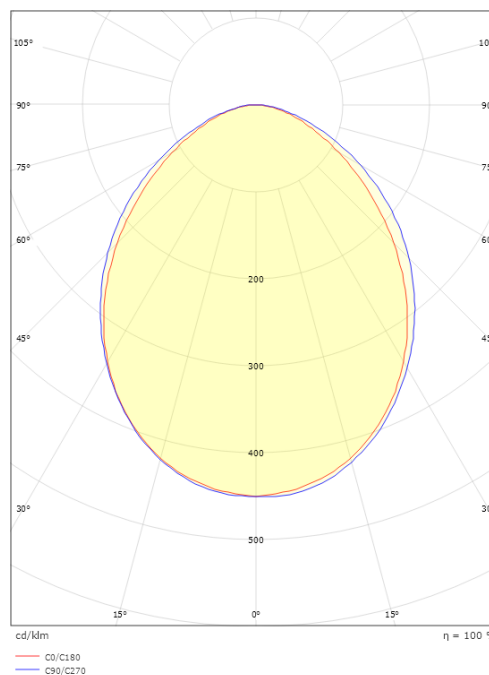

Spike

Spike Svart 840lm 3000K Ra>80 skymningsrelä

Enummer: 7703096
EAN: 7021986149203
SG nummer: 614920

Elektrisk

Systemeffekt: 11W
Spänning: 220-240V
Max. armaturer per brytare: B10: 33, B16: 52, C10: 40, C16: 64

Belysningslösning

Ljuskälla: LED
Lumen output: 840lm
Armaturljusflöde: 76 lm/W
Färgtemperatur: 3000K
Färgtolkningsindex (CRI/Ra): Ra>80
MacAdams faktor: SDCM: 3
Brinntid: L70/B50>50.000
Ljusuttag: Direkt
Optik: Opal
Ljusspridning: 95°

Drivdon/Dimming

Typ: skymningsrelä

Skydd

Isoleringsklass: Klass I

Energi och godkännanden

Innehåller en ljuskälla med energiklass: E
Breeam: Uppfyller Hea 01 för flimmerfritt ljus
Byggvarubedömning: Ja

Material och finish

Material: Aluminium
Färg: Svart (RAL 9004)
Avskärmning material: UV-stabiliserad polykarbonat

Montering/anslutning

Montering: Utanpåliggande, Utomhus
Anslutning: Skruvlös kopplingsplint

Mått

Längd (mm) L: 180
Bredd (mm) W: 171
Höjd (mm) H: 173
Djup (D): 155
Vikt (kg) brutto/netto: 1.86 / 1.75

Förpackning

Förpackning mått (mm): 180 x 165 x 185

7 0 2 1 9 8 6 1 4 9 2 0 3