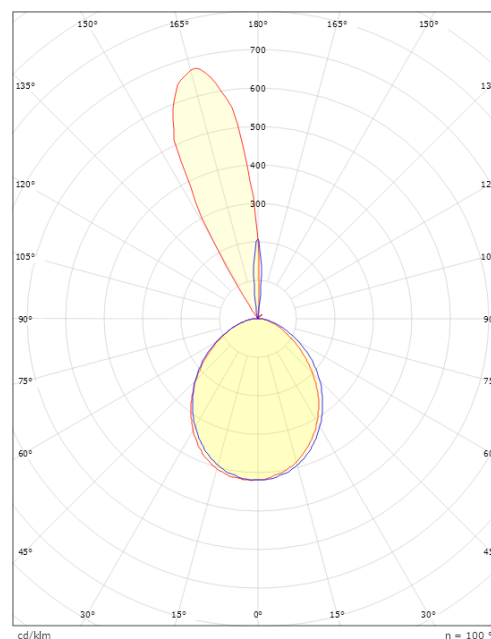

Spike Grafit Uplight m/ kontakt 890lm 2700K Ra>80 Bakkantsdimmer

Enummer: 7703065
EAN: 7021986239348
SG nummer: 623934

Elektrisk

Watt: 10W+6W
Systemeffekt: 16W
Spänning: 220-240V

Belysningslösning

Ljuskälla: LED
Sockel: GU10
Ljuskälla ingår: Ja
Lumen output: 890lm
Armaturljusflöde: 56 lm/W
Färgtemperatur: 2700K
Färgtolkningsindex (CRI/Ra): Ra>80
MacAdams faktor: SDCM: 3
Brinntid: L70/B50>50.000
Ljusuttag: Direkt
Optik: Plastopal/genomskinligt
Ljusspridning: 95° ned / 15° op

Drivdon/Dimming

Typ: Bakkantsdimmer

Skydd

Isoleringsklass: Klass I

Energi och godkännanden

Innehåller en ljuskälla med energiklass: F
Breeam: Uppfyller Hea 01 för flimmerfritt ljus

Material och finish

Material: Aluminium
Färg: Grafit
Avskärmning material: UV-stabiliserad polykarbonat/ UV-stabiliserad PMMA

Montering/anslutning

Montering: Utanpåliggande, Utomhus
Anslutning: Skruvlös kopplingsplint

Mått

Längd (mm) L: 180
Bredd (mm) W: 171
Höjd (mm) H: 173
Djup (D): 155
Vikt (kg) brutto/netto: 2.028 / 1.74

Förpackning

Förpackning mått (mm): 180 x 165 x 185

7 0 2 1 9 8 6 2 3 9 3 4 8