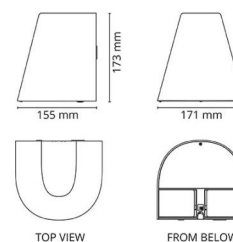

Montering/anslutning

Montering: Utanpåliggande, Utomhus
 Anslutning: Skruvlös kopplingsplint

Mått

Längd (mm) L: 180
 Bredd (mm) W: 171
 Höjd (mm) H: 173
 Djup (D): 155
 Vikt (kg) brutto/netto: 2.028 / 1.74

Förpackning

Förpackning mått (mm): 180 x 165 x 185

7 0 2 1 9 8 6 2 3 9 3 4 8