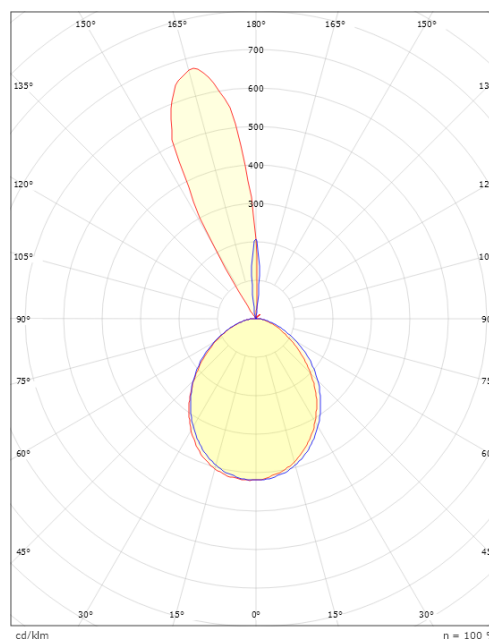

Spike

Spike Grafit Uplight m/ kontakt 890lm 2700K Ra>80 Bakkantsdimmer

Enummer: 7703065
EAN: 7021986239348
SG nummer: 623934

Elektrisk

Watt: 10W+6W
Systemeffekt: 16W
Spänning: 220-240V

Belysningslösning

Ljuskälla: LED
Soclel: GU10
Ljuskälla ingår: Ja
Lumen output: 890lm
Armaturljusflöde: 56 lm/W
Färgtemperatur: 2700K
Färgtolkningsindex (CRI/Ra): Ra>80
MacAdams faktor: SDCM: 3
Brinntid: L70/B50>50.000
Ljusuttag: Direkt
Optik: Plastopal/genomskinligt
Ljusspridning: 95° ned / 15° op

Mått

Längd (mm) L: 180
Bredd (mm) W: 171
Höjd (mm) H: 173
Djup (D): 155
Vikt (kg) brutto/netto: 2.028 / 1.74

Förpackning

Förpackning mått (mm): 180 x 165 x 185

cd/km
C0/C180
C90/C270

7 0 2 1 9 8 6 2 3 9 3 4 8