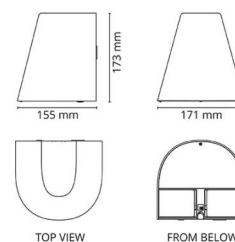

Montering/anslutning

Montering: Utanpåliggande, Utomhus
 Anslutning: Skruvlös kopplingsplint

Mått

Längd (mm) L: 180
 Bredd (mm) W: 171
 Höjd (mm) H: 173
 Djup (D): 155
 Vikt (kg) brutto/netto: 2.028 / 1.74

Förpackning

Förpackning mått (mm): 180 x 165 x 185

7 0 2 1 9 8 6 2 3 9 3 4 8