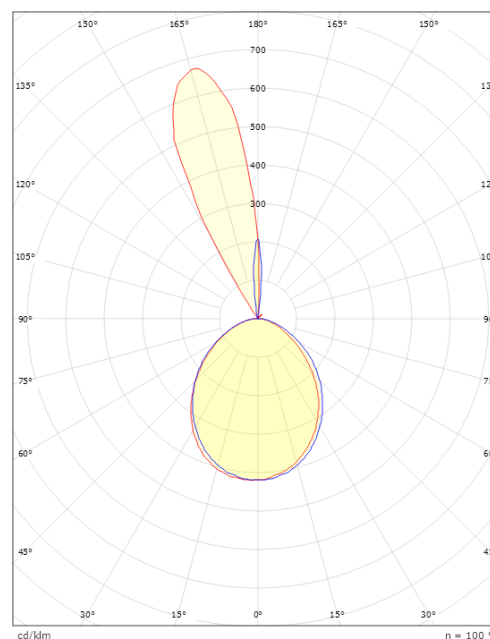

Spike Grafit Uplight m/ kontakt 890lm 2700K Ra>80 Bakkantsdimmer

Enummer: 7703065
EAN: 7021986239348
SG nummer: 623934

Elektrisk

Watt: 10W+6W
Systemeffekt: 16W
Spänning: 220-240V

Belysningslösning

Ljuskälla: LED
Sockel: GU10
Ljuskälla ingår: Ja
Lumen output: 890lm
Armaturljusflöde: 56 lm/W
Färgtemperatur: 2700K
Färgtolkningsindex (CRI/Ra): Ra>80
MacAdams faktor: SDCM: 3
Brinntid: L70/B50>50.000
Ljusuttag: Direkt
Optik: Plastopal/genomskinligt
Ljusspridning: 95° ned / 15° op

Drivdon/Dimming

Typ: Bakkantsdimmer

Skydd

Isoleringsklass: Klass I

Energi och godkännanden

Innehåller en ljuskälla med energiklass: F
Breeam: Uppfyller Hea 01 för flimmerfritt ljus

Material och finish

Material: Aluminium
Färg: Grafit
Avskärmning material: UV-stabiliserad polykarbonat/ UV-stabiliserad PMMA

Montering/anslutning

Montering: Utanpåliggande, Utomhus
Anslutning: Skruvlös kopplingsplint

Mått

Längd (mm) L: 180
Bredd (mm) W: 171
Höjd (mm) H: 173
Djup (D): 155
Vikt (kg) brutto/netto: 2.028 / 1.74

Förpackning

Förpackning mått (mm): 180 x 165 x 185

7 0 2 1 9 8 6 2 3 9 3 4 8