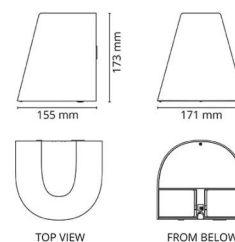

Mått

Längd (mm) L: 180
Bredd (mm) W: 171
Höjd (mm) H: 173
Djup (D): 155
Vikt (kg) brutto/netto: 2.028 / 1.74

Förpackning

Förpackning mått (mm): 180 x 165 x 185

cd/km
C0/C180
C90/C270

7 0 2 1 9 8 6 2 3 9 3 4 8