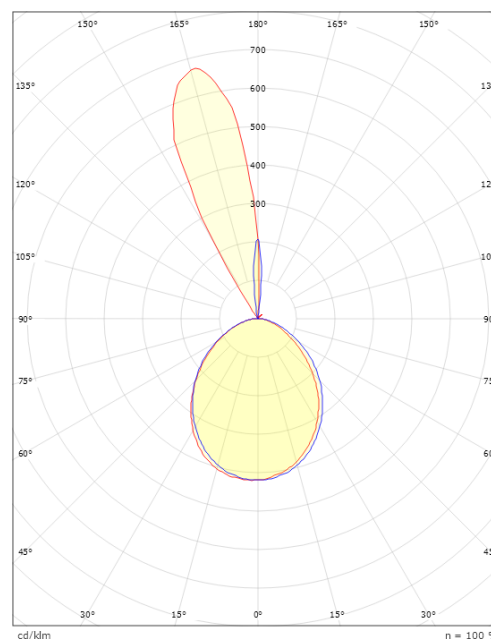

Mått

Längd (mm) L: 180
 Bredd (mm) W: 171
 Höjd (mm) H: 173
 Djup (D): 155
 Vikt (kg) brutto/netto: 1.86 / 1.624

Förpackning

Förpackning mått (mm): 180 x 165 x 185

7 0 2 1 9 8 6 2 3 9 3 3 1