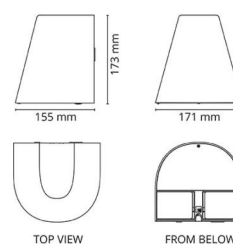

Spike Grafit Uplight 890lm 2700K Ra>80 Bakkantsdimmer

Enummer: 7702841
 EAN: 7021986239331
 SG nummer: 623933

Elektrisk

Watt: 10W+6W
 Systemeffekt: 16W
 Spänning: 220-240V

Belysningslösning

Ljuskälla: LED
 Sockel: GU10
 Ljuskälla ingår: Ja
 Lumen output: 890lm
 Armaturljusflöde: 56 lm/W
 Färgtemperatur: 2700K
 Färgtolkningsindex (CRI/Ra): Ra>80
 MacAdams faktor: SDCM: 3
 Brinntid: L70/B50>50.000
 Ljusuttag: Direkt
 Optik: Plastopal/genomskinligt
 Ljusspridning: 95° ned / 15° op

Mått

Längd (mm) L: 180
 Bredd (mm) W: 171
 Höjd (mm) H: 173
 Djup (D): 155
 Vikt (kg) brutto/netto: 1.86 / 1.624

Förpackning

Förpackning mått (mm): 180 x 165 x 185

7 0 2 1 9 8 6 2 3 9 3 3 1