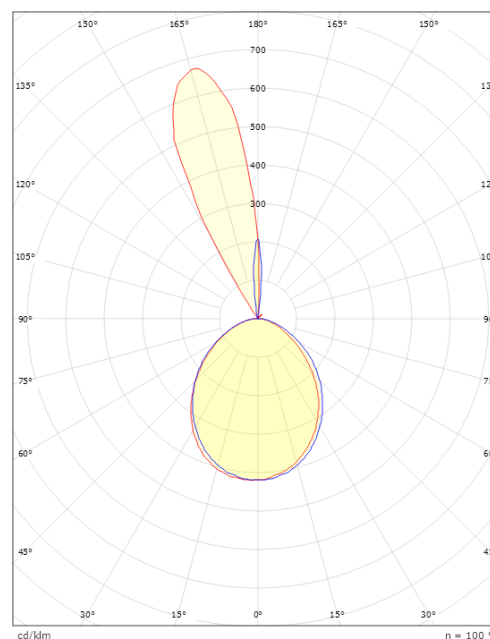

Mått

Längd (mm) L: 180
 Bredd (mm) W: 171
 Höjd (mm) H: 173
 Djup (D): 155
 Vikt (kg) brutto/netto: 1.86 / 1.624

Förpackning

Förpackning mått (mm): 180 x 165 x 185

7 0 2 1 9 8 6 2 3 9 3 3 1