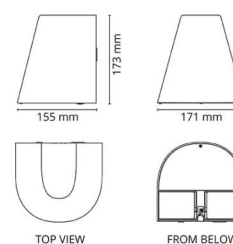

Spike Grafit Uplight 890lm 2700K Ra>80 Bakkantsdimmer

Enummer: 7702841
 EAN: 7021986239331
 SG nummer: 623933

Elektrisk

Watt: 10W+6W
 Systemeffekt: 16W
 Spänning: 220-240V

Belysningslösning

Ljuskälla: LED
 Sockel: GU10
 Ljuskälla ingår: Ja
 Lumen output: 890lm
 Armaturljusflöde: 56 lm/W
 Färgtemperatur: 2700K
 Färgtolkningsindex (CRI/Ra): Ra>80
 MacAdams faktor: SDCM: 3
 Brinntid: L70/B50>50.000
 Ljusuttag: Direkt
 Optik: Plastopal/genomskinligt
 Ljusspridning: 95° ned / 15° op

Mått

Längd (mm) L: 180
 Bredd (mm) W: 171
 Höjd (mm) H: 173
 Djup (D): 155
 Vikt (kg) brutto/netto: 1.86 / 1.624

Förpackning

Förpackning mått (mm): 180 x 165 x 185

7 0 2 1 9 8 6 2 3 9 3 3 1