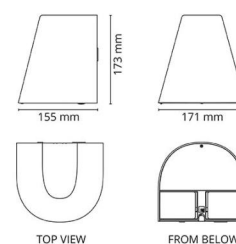

### Mått

Längd (mm) L: 180  
 Bredd (mm) W: 171  
 Höjd (mm) H: 173  
 Djup (D): 155  
 Vikt (kg) brutto/netto: 1.932 / 1.621

### Förpackning

Förpackning mått (mm): 180 x 165 x 185

7 0 2 1 9 8 6 2 3 9 3 1 7