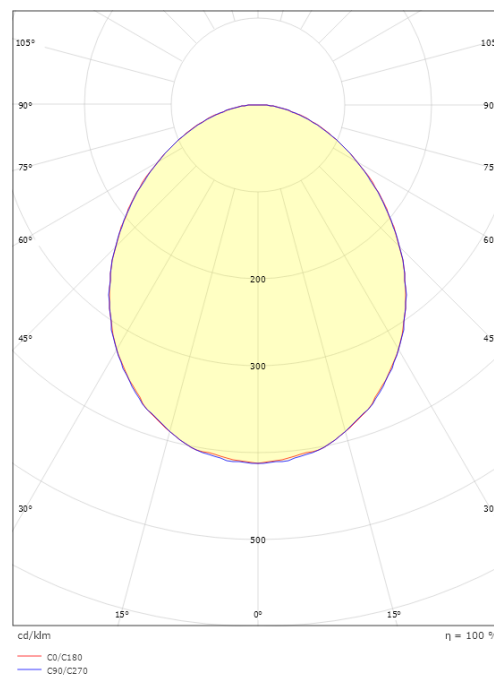

Spike Grafit m/ kontakt 840lm 2700K Ra>80 Bakkantsdimmer

Enummer: 7702840
EAN: 7021986239317
SG nummer: 623931

Elektrisk

Systemeffekt: 10W
Spänning: 220-240V
Max. armaturer per brytare: B10: 33, B16: 52, C10: 40, C16: 64

Belysningslösning

Ljuskälla: LED
Lumen output: 840lm
Armaturljusflöde: 84 lm/W
Färgtemperatur: 2700K
Färgtolkningsindex (CRI/Ra): Ra>80
MacAdams faktor: SDCM: 3
Brinntid: L70/B50>50.000
Ljusuttag: Direkt
Optik: Opal
Ljusspridning: 95°

Drivdon/Dimming

Typ: Bakkantsdimmer

Skydd

Isoleringsklass: Klass I
IK Klasse: IK08
IP Klasse: IP44

Energi och godkännanden

Innehåller en ljuskälla med energiklass: F
Breeam: Uppfyller Hea 01 för flimmerfritt ljus
Byggvarubedömning: Ja

Material och finish

Material: Aluminium
Färg: Grafit
Avskärmning material: UV-stabiliserad polykarbonat

Montering/anslutning

Montering: Utanpåliggande, Utomhus
Anslutning: Skruvlös kopplingsplint

Mått

Längd (mm) L: 180
Bredd (mm) W: 171
Höjd (mm) H: 173
Djup (D): 155
Vikt (kg) brutto/netto: 1.932 / 1.621

Förpackning

Förpackning mått (mm): 180 x 165 x 185

7 0 2 1 9 8 6 2 3 9 3 1 7