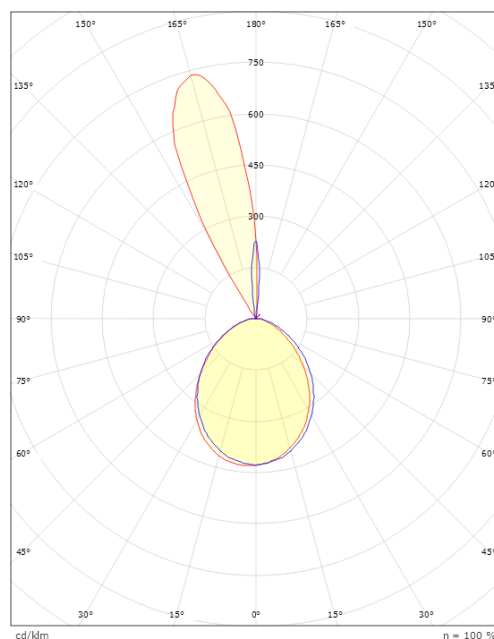

Spike

Spike Grafit Uplight m/ kontakt 890lm 3000K Ra>80 skymningsrelä

Enummer: 7702289
EAN: 7021986239249
SG nummer: 623924

Elektrisk

Watt: 11W+6W
Systemeffekt: 17W
Spänning: 220-240V

Belysningslösning

Ljuskälla: LED
Soclel: GU10
Ljuskälla ingår: Ja
Lumen output: 890lm
Armaturljusflöde: 52 lm/W
Färgtemperatur: 3000K
Färgtolkningsindex (CRI/Ra): Ra>80
MacAdams faktor: SDCM: 3
Brinntid: L70/B50>50.000
Ljusuttag: Direkt
Optik: Plastopal/genomskinligt
Ljusspridning: 95° ned / 15° op

Drivdon/Dimming

Typ: skymningsrelä

Skydd

Isoleringsklass: Klass I
IK Klasse: IK08
IP Klasse: IP44

Energi och godkännanden

Innehåller en ljuskälla med energiklass: E
Breeam: Uppfyller Hea 01 för flimmerfritt ljus

Material och finish

Material: Aluminium
Färg: Grafit
Avskärmning material: UV-stabiliserad polykarbonat/ UV-stabiliserad PMMA

Montering/anslutning

Montering: Utanpåliggande, Utomhus
Anslutning: Skruvlös kopplingsplint

Mått

Längd (mm) L: 180
Bredd (mm) W: 171
Höjd (mm) H: 173
Djup (D): 155
Vikt (kg) brutto/netto: 2.028 / 1.81

Förpackning

Förpackning mått (mm): 180 x 165 x 185

cd/kdm

$\eta = 100\%$

— C0/C180
— C90/C270

7 0 2 1 9 8 6 2 3 9 2 4 9