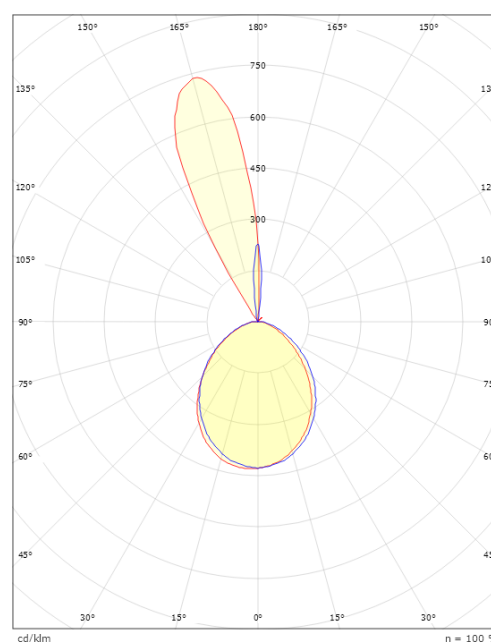

Spike Grafit Uplight m/ kontakt 890lm 3000K Ra>80 skymningsrelä

Enummer: 7702289
EAN: 7021986239249
SG nummer: 623924

Elektrisk

Watt: 11W+6W
Systemeffekt: 17W
Spänning: 220-240V

Belysningslösning

Ljuskälla: LED
Sockel: GU10
Ljuskälla ingår: Ja
Lumen output: 890lm
Armaturljusflöde: 52 lm/W
Färgtemperatur: 3000K
Färgtolkningsindex (CRI/Ra): Ra>80
MacAdams faktor: SDCM: 3
Brinntid: L70/B50>50.000
Ljusuttag: Direkt
Optik: Plastopal/genomskinligt
Ljusspridning: 95° ned / 15° op

Drivdon/Dimming

Typ: skymningsrelä

Skydd

Isoleringsklass: Klass I

Energi och godkännanden

Innehåller en ljuskälla med energiklass: E
Breeam: Uppfyller Hea 01 för flimmerfritt ljus

Material och finish

Material: Aluminium
Färg: Grafit
Avskärmning material: UV-stabiliserad polykarbonat/ UV-stabiliserad PMMA

Montering/anslutning

Montering: Utanpåliggande, Utomhus
Anslutning: Skruvlös kopplingsplint

Mått

Längd (mm) L: 180
Bredd (mm) W: 171
Höjd (mm) H: 173
Djup (D): 155
Vikt (kg) brutto/netto: 2.028 / 1.81

Förpackning

Förpackning mått (mm): 180 x 165 x 185

cd/kdm

$\eta = 100\%$

— C0/C180
— C90/C270

7 0 2 1 9 8 6 2 3 9 2 4 9