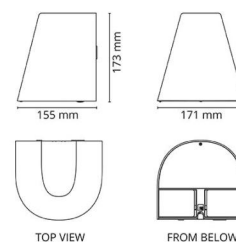

Mått

Längd (mm) L: 180
Bredd (mm) W: 171
Höjd (mm) H: 173
Djup (D): 155
Vikt (kg) brutto/netto: 2.028 / 1.81

Förpackning

Förpackning mått (mm): 180 x 165 x 185

cd/kdm

$\eta = 100\%$

— C0/C180
— C90/C270

7 0 2 1 9 8 6 2 3 9 2 4 9