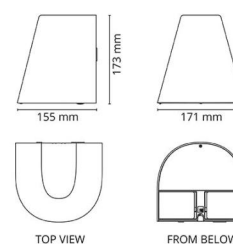

Montering/anslutning

Montering: Utanpåliggande, Utomhus
 Anslutning: Skruvlös kopplingsplint

Mått

Längd (mm) L: 180
 Bredd (mm) W: 171
 Höjd (mm) H: 173
 Djup (D): 155
 Vikt (kg) brutto/netto: 2.028 / 1.81

Förpackning

Förpackning mått (mm): 180 x 165 x 185

cd/kdm

$\eta = 100\%$

— C0/C180
— C90/C270

7 0 2 1 9 8 6 2 3 9 2 4 9