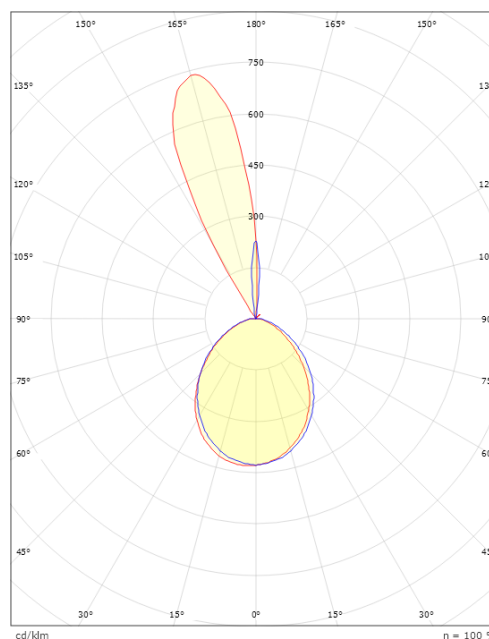

Spike Grafit Uplight 890lm 3000K Ra>80 skymningsrelä

Enummer: 7702288
EAN: 7021986239232
SG nummer: 623923

Elektrisk

Watt: 11W+6W
Systemeffekt: 17W
Spänning: 220-240V

Belysningslösning

Ljuskälla: LED
Lumen output: 890lm
Armaturljusflöde: 52 lm/W
Färgtemperatur: 3000K
Färgtolkningsindex (CRI/Ra): Ra>80
MacAdams faktor: SDCM: 3
Brinntid: L70/B50>50.000
Ljusuttag: Direkt
Optik: Plastopal/genomskinligt
Ljusspridning: 95° ned / 15° op

Drivdon/Dimming

Typ: skymningsrelä

Skydd

Isoleringsklass: Klass I
IK Klasse: IK08
IP Klasse: IP44

Energi och godkännanden

Innehåller en ljuskälla med energiklass: E/G
Breeam: Uppfyller Hea 01 för flimmerfritt ljus

Material och finish

Material: Aluminium
Färg: Grafit
Avskärmning material: UV-stabiliserad polykarbonat/ UV-stabiliserad PMMA

Montering/anslutning

Montering: Utanpåliggande, Utomhus
Anslutning: Skruvlös kopplingsplint

Mått

Längd (mm) L: 180
Bredd (mm) W: 171
Höjd (mm) H: 173
Djup (D): 155
Vikt (kg) brutto/netto: 1.932 / 1.81

Förpackning

Förpackning mått (mm): 180 x 165 x 185

— C0/C180
— C90/C270

7 0 2 1 9 8 6 2 3 9 2 3 2