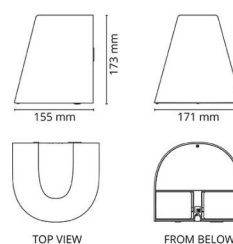

Mått

Längd (mm) L: 180
 Bredd (mm) W: 171
 Höjd (mm) H: 173
 Djup (D): 155
 Vikt (kg) brutto/netto: 1.932 / 1.81

Förpackning

Förpackning mått (mm): 180 x 165 x 185

— C0/C180
 — C90/C270

7 0 2 1 9 8 6 2 3 9 2 3 2