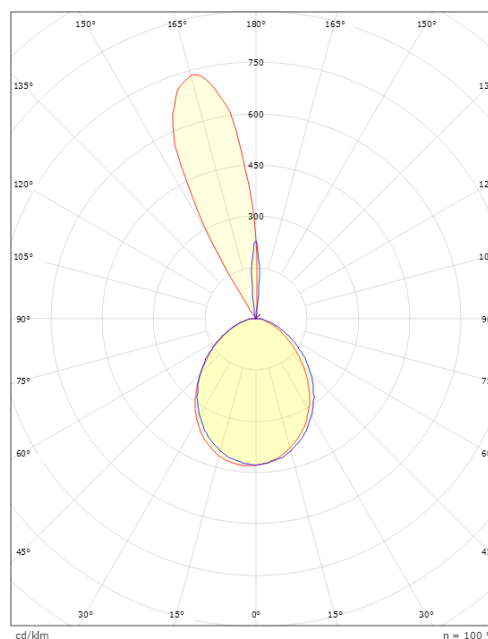

Spike Grafit Uplight 890lm 3000K Ra>80 skymningsrelä

Enummer: 7702288
EAN: 7021986239232
SG nummer: 623923

Elektrisk

Watt: 11W+6W
Systemeffekt: 17W
Spänning: 220-240V

Belysningslösning

Ljuskälla: LED
Lumen output: 890lm
Armaturljusflöde: 52 lm/W
Färgtemperatur: 3000K
Färgtolkningsindex (CRI/Ra): Ra>80
MacAdams faktor: SDCM: 3
Brinntid: L70/B50>50.000
Ljusuttag: Direkt
Optik: Plastopal/genomsiktigt
Ljusspridning: 95° ned / 15° op

Drivdon/Dimming

Typ: skymningsrelä

Skydd

Isoleringsklass: Klass I
IK Klasse: IK08
IP Klasse: IP44

Energi och godkännanden

Innehåller en ljuskälla med energiklass: E/G
Breeam: Uppfyller Hea 01 för flimmerfritt ljus

Material och finish

Material: Aluminium
Färg: Grafit
Avskärmning material: UV-stabiliserad polykarbonat/ UV-stabiliserad PMMA

Montering/anslutning

Montering: Utanpåliggande, Utomhus
Anslutning: Skruvlös kopplingsplint

Mått

Längd (mm) L: 180
Bredd (mm) W: 171
Höjd (mm) H: 173
Djup (D): 155
Vikt (kg) brutto/netto: 1.932 / 1.81

Förpackning

Förpackning mått (mm): 180 x 165 x 185

— C0/C180
— C90/C270

7 0 2 1 9 8 6 2 3 9 2 3 2