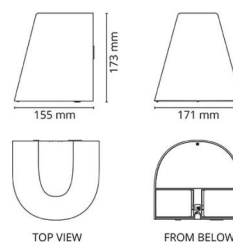

Mått

Längd (mm) L: 180
 Bredd (mm) W: 171
 Höjd (mm) H: 173
 Djup (D): 155
 Vikt (kg) brutto/netto: 1.932 / 1.81

Förpackning

Förpackning mått (mm): 180 x 165 x 185

— C0/C180
 — C90/C270

7 0 2 1 9 8 6 2 3 9 2 3 2