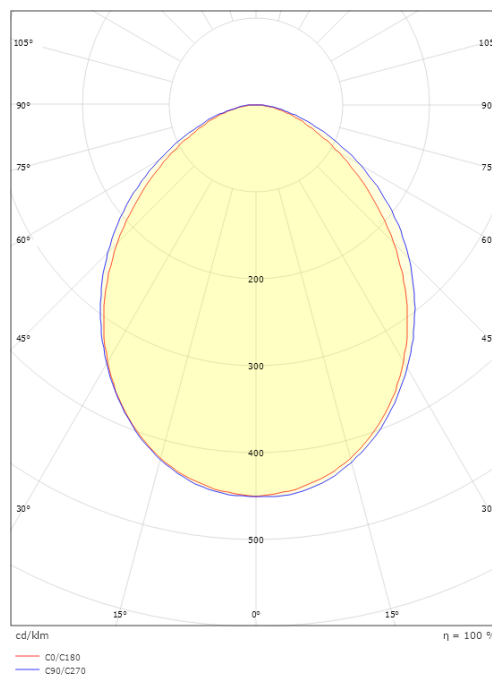

Spike Grafit m/ kontakt 840lm 3000K Ra>80 skymningsrelä

Enummer: 7702287
EAN: 7021986239218
SG nummer: 623921

Elektrisk

Systemeffekt: 11W
Spänning: 220-240V
Max. armaturer per brytare: B10: 33, B16: 52, C10: 40, C16: 64

Belysningslösning

Ljuskälla: LED
Lumen output: 840lm
Armaturljusflöde: 76 lm/W
Färgtemperatur: 3000K
Färgtolkningsindex (CRI/Ra): Ra>80
MacAdams faktor: SDCM: 3
Brinntid: L70/B50>50.000
Ljusuttag: Direkt
Optik: Opal
Ljusspridning: 95°

Drivdon/Dimming

Typ: skymningsrelä

Skydd

Isoleringsklass: Klass I
IK Klasse: IK08
IP Klasse: IP44

Energi och godkännanden

Innehåller en ljuskälla med energiklass: E
Breeam: Uppfyller Hea 01 för flimmerfritt ljus

Material och finish

Material: Aluminium
Färg: Grafit
Avskärmning material: UV-stabiliserad polykarbonat

Montering/anslutning

Montering: Utanpåliggande, Utomhus
Anslutning: Skruvlös kopplingsplint

Mått

Längd (mm) L: 180
Bredd (mm) W: 171
Höjd (mm) H: 173
Djup (D): 155
Vikt (kg) brutto/netto: 1.932 / 1.67

Förpackning

Förpackning mått (mm): 180 x 165 x 185

7 0 2 1 9 8 6 2 3 9 2 1 8