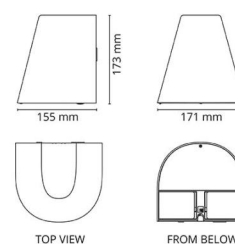

Material och finish

Material: Aluminium
 Färg: Grafit
 Avskärmning material: UV-stabiliserad polykarbonat

Montering/anslutning

Montering: Utanpåliggande, Utomhus
 Anslutning: Skruvlös kopplingsplint

Mått

Längd (mm) L: 180
 Bredd (mm) W: 171
 Höjd (mm) H: 173
 Djup (D): 155
 Vikt (kg) brutto/netto: 1.932 / 1.67

Förpackning

Förpackning mått (mm): 180 x 165 x 185

7 0 2 1 9 8 6 2 3 9 2 1 8