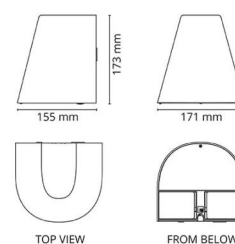

### Mått

Längd (mm) L: 180  
 Bredd (mm) W: 171  
 Höjd (mm) H: 173  
 Djup (D): 155  
 Vikt (kg) brutto/netto: 1.932 / 1.67

### Förpackning

Förpackning mått (mm): 180 x 165 x 185

7 0 2 1 9 8 6 2 3 9 2 1 8