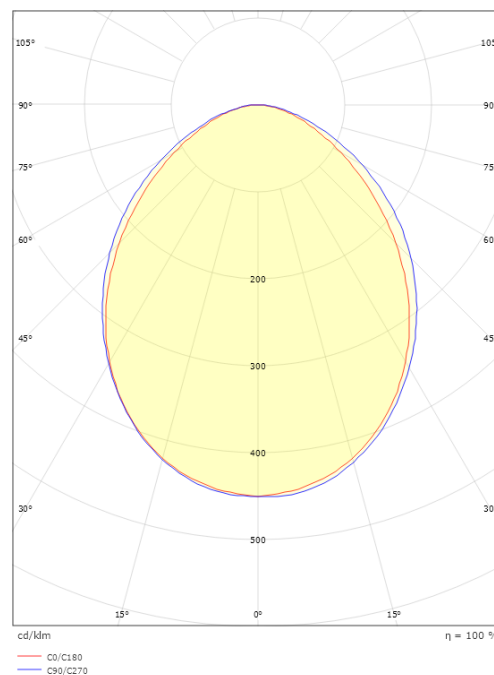

Spike Grafit m/ kontakt 840lm 3000K Ra>80 skymningsrelä

Enummer: 7702287
EAN: 7021986239218
SG nummer: 623921

Elektrisk

Systemeffekt: 11W
Spänning: 220-240V
Max. armaturer per brytare: B10: 33, B16: 52, C10: 40, C16: 64

Belysningslösning

Ljuskälla: LED
Lumen output: 840lm
Armaturljusflöde: 76 lm/W
Färgtemperatur: 3000K
Färgtolkningsindex (CRI/Ra): Ra>80
MacAdams faktor: SDCM: 3
Brinntid: L70/B50>50.000
Ljusuttag: Direkt
Optik: Opal
Ljusspridning: 95°

Drivdon/Dimming

Typ: skymningsrelä

Skydd

Isoleringsklass: Klass I
IK Klasse: IK08
IP Klasse: IP44

Energi och godkännanden

Innehåller en ljuskälla med energiklass: E
Breeam: Uppfyller Hea 01 för flimmerfritt ljus

Material och finish

Material: Aluminium
Färg: Grafit
Avskärmning material: UV-stabiliserad polykarbonat

Montering/anslutning

Montering: Utanpåliggande, Utomhus
Anslutning: Skruvlös kopplingsplint

Mått

Längd (mm) L: 180
Bredd (mm) W: 171
Höjd (mm) H: 173
Djup (D): 155
Vikt (kg) brutto/netto: 1.932 / 1.67

Förpackning

Förpackning mått (mm): 180 x 165 x 185

7 0 2 1 9 8 6 2 3 9 2 1 8