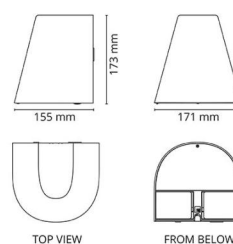

Material och finish

Material: Aluminium
Färg: Grafit
Avskärmning material: UV-stabiliserad polykarbonat

Montering/anslutning

Montering: Utanpåliggande, Utomhus
Anslutning: Skruvlös kopplingsplint

Mått

Längd (mm) L: 180
Bredd (mm) W: 171
Höjd (mm) H: 173
Djup (D): 155
Vikt (kg) brutto/netto: 1.86 / 1.67

Förpackning

Förpackning mått (mm): 180 x 165 x 185

7 0 2 1 9 8 6 2 3 9 2 0 1