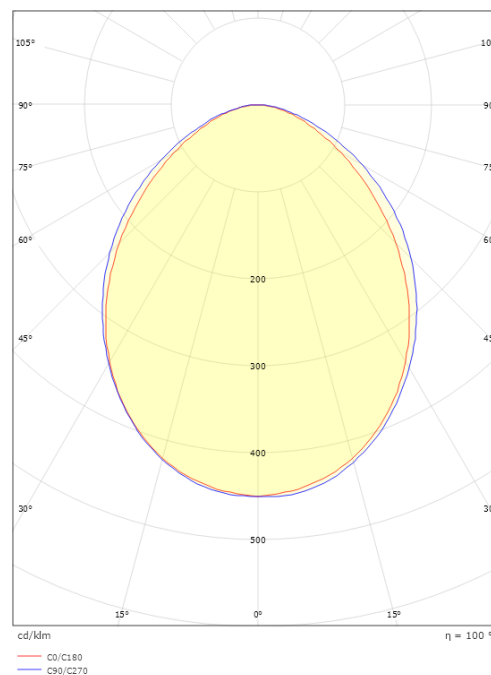

Spike

Spike Grafit 840lm 3000K Ra>80 skymningsrelä

Enummer: 7702286
EAN: 7021986239201
SG nummer: 623920

Elektrisk

Systemeffekt: 11W
Spänning: 220-240V
Max. armaturer per brytare: B10: 33, B16: 52, C10: 40, C16: 64

Belysningslösning

Ljuskälla: LED
Lumen output: 840lm
Armaturljusflöde: 76 lm/W
Färgtemperatur: 3000K
Färgtolkningsindex (CRI/Ra): Ra>80
MacAdams faktor: SDCM: 3
Brinntid: L70/B50>50.000
Ljusuttag: Direkt
Optik: Opal
Ljusspridning: 95°

Drivdon/Dimming

Typ: skymningsrelä

Skydd

Isoleringsklass: Klass I
IK Klasse: IK08
IP Klasse: IP44

Energi och godkännanden

Innehåller en ljuskälla med energiklass: E
Breeam: Uppfyller Hea 01 för flimmerfritt ljus
Byggvarubedömning: Ja

Material och finish

Material: Aluminium
Färg: Grafit
Avskärmning material: UV-stabiliserad polykarbonat

Montering/anslutning

Montering: Utanpåliggande, Utomhus
Anslutning: Skruvlös kopplingsplint

Mått

Längd (mm) L: 180
Bredd (mm) W: 171
Höjd (mm) H: 173
Djup (D): 155
Vikt (kg) brutto/netto: 1.86 / 1.67

Förpackning

Förpackning mått (mm): 180 x 165 x 185

7 0 2 1 9 8 6 2 3 9 2 0 1