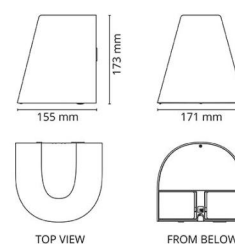

Montering/anslutning

Montering: Utanpåliggande, Utomhus
 Anslutning: Skruvlös kopplingsplint

Mått

Längd (mm) L: 180
 Bredd (mm) W: 171
 Höjd (mm) H: 173
 Djup (D): 155
 Vikt (kg) brutto/netto: 2.028 / 1.89

Förpackning

Förpackning mått (mm): 180 x 165 x 185

cd/km
 C0/C180
 C90/C270

7 0 2 1 9 8 6 1 1 9 2 4 4