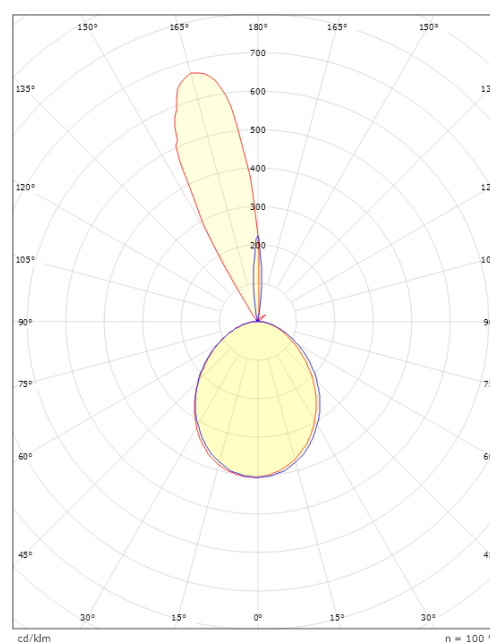

Spike Vit Uplight m/ kontakt 920lm 3000K Ra>80 skymningsrelä

Enummer: 7702285
EAN: 7021986119244
SG nummer: 611924

Elektrisk

Watt: 11W+6W
Systemeffekt: 17W
Spänning: 220-240V

Belysningslösning

Ljuskälla: LED
Sockel: GU10
Ljuskälla ingår: Ja
Lumen output: 920lm
Armaturljusflöde: 54 lm/W
Färgtemperatur: 3000K
Färgtolkningsindex (CRI/Ra): Ra>80
MacAdams faktor: SDCM: 3
Brinntid: L70/B50>50.000
Ljusuttag: Direkt
Optik: Plastopal/genomskinligt
Ljusspridning: 95° ned / 15° op

Drivdon/Dimming

Typ: skymningsrelä

Skydd

Isoleringsklass: Klass I

Energi och godkännanden

Innehåller en ljuskälla med energiklass: E
Breeam: Uppfyller Hea 01 för flimmerfritt ljus

Material och finish

Material: Aluminium
Färg: Vit (RAL 9003)
Avskärmning material: UV-stabiliserad polykarbonat/ UV-stabiliserad PMMA

Montering/anslutning

Montering: Utanpåliggande, Utomhus
Anslutning: Skruvlös kopplingsplint

Mått

Längd (mm) L: 180
Bredd (mm) W: 171
Höjd (mm) H: 173
Djup (D): 155
Vikt (kg) brutto/netto: 2.028 / 1.89

Förpackning

Förpackning mått (mm): 180 x 165 x 185

cd/km
C0/C180
C90/C270

7 0 2 1 9 8 6 1 1 9 2 4 4