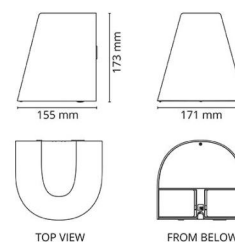

### Mått

Längd (mm) L: 180  
 Bredd (mm) W: 171  
 Höjd (mm) H: 173  
 Djup (D): 155  
 Vikt (kg) brutto/netto: 1.932 / 1.75

### Förpackning

Förpackning mått (mm): 180 x 165 x 185

7 021 986 11921 3