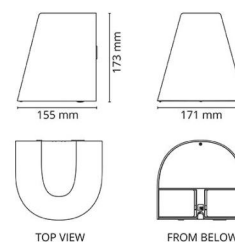

Spike Vit m/ kontakt 840lm 3000K Ra>80 skymningsrelä

Enummer: 7702283
EAN: 7021986119213
SG nummer: 611921

Elektrisk

Systemeffekt: 11W
Spänning: 220-240V
Max. armaturer per brytare: B10: 33, B16: 52, C10: 40, C16: 64

Belysningslösning

Ljuskälla: LED
Lumen output: 840lm
Armaturljusflöde: 76 lm/W
Färgtemperatur: 3000K
Färgtolkningsindex (CRI/Ra): Ra>80
MacAdams faktor: SDCM: 3
Brinntid: L70/B50>50.000
Ljusuttag: Direkt
Optik: Opal
Ljusspridning: 95°

Drivdon/Dimming

Typ: skymningsrelä

Skydd

Isoleringsklass: Klass I
IK Klasse: IK08
IP Klasse: IP44

Energi och godkännanden

Innehåller en ljuskälla med energiklass: E
Breeam: Uppfyller Hea 01 för flimmerfritt ljus

Material och finish

Material: Aluminium
Färg: Vit (RAL 9003)
Avskärmning material: UV-stabiliserad polykarbonat

Montering/anslutning

Montering: Utanpåliggande, Utomhus
Anslutning: Skruvlös kopplingsplint

Mått

Längd (mm) L: 180
Bredd (mm) W: 171
Höjd (mm) H: 173
Djup (D): 155
Vikt (kg) brutto/netto: 1.932 / 1.75

Förpackning

Förpackning mått (mm): 180 x 165 x 185

7 021 986 11921 3