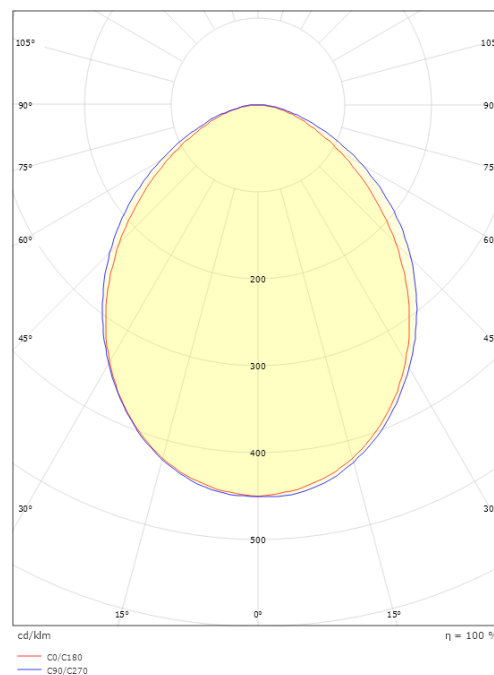

Spike Vit m/ kontakt 840lm 3000K Ra>80 skymningsrelä

Enummer: 7702283
EAN: 7021986119213
SG nummer: 611921

Elektrisk

Systemeffekt: 11W
Spänning: 220-240V
Max. armaturer per brytare: B10: 33, B16: 52, C10: 40, C16: 64

Belysningslösning

Ljuskälla: LED
Lumen output: 840lm
Armaturljusflöde: 76 lm/W
Färgtemperatur: 3000K
Färgtolkningsindex (CRI/Ra): Ra>80
MacAdams faktor: SDCM: 3
Brinntid: L70/B50>50.000
Ljusuttag: Direkt
Optik: Opal
Ljusspridning: 95°

Drivdon/Dimming

Typ: skymningsrelä

Skydd

Isoleringsklass: Klass I
IK Klasse: IK08
IP Klasse: IP44

Energi och godkännanden

Innehåller en ljuskälla med energiklass: E
Breeam: Uppfyller Hea 01 för flimmerfritt ljus

Material och finish

Material: Aluminium
Färg: Vit (RAL 9003)
Avskärmning material: UV-stabiliserad polykarbonat

Montering/anslutning

Montering: Utanpåliggande, Utomhus
Anslutning: Skruvlös kopplingsplint

Mått

Längd (mm) L: 180
Bredd (mm) W: 171
Höjd (mm) H: 173
Djup (D): 155
Vikt (kg) brutto/netto: 1.932 / 1.75

Förpackning

Förpackning mått (mm): 180 x 165 x 185

7 021 986 11921 3