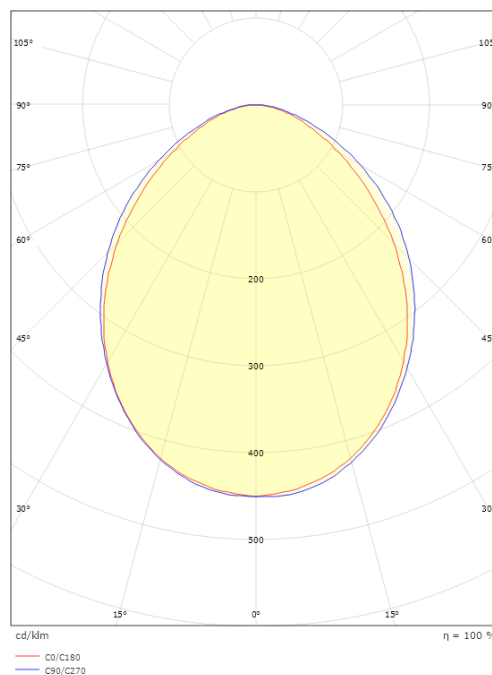

Mått

Längd (mm) L: 180
 Bredd (mm) W: 171
 Höjd (mm) H: 173
 Djup (D): 155
 Vikt (kg) brutto/netto: 1.932 / 1.75

Förpackning

Förpackning mått (mm): 180 x 165 x 185

7 0 2 1 9 8 6 1 1 9 2 1 3