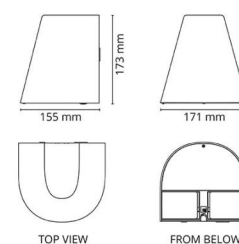

Belysningslösning

Ljuskälla: LED
Lumen output: 840lm
Armaturljusflöde: 76 lm/W
Färgtemperatur: 3000K
Färgtolkningsindex (CRI/Ra): Ra>80
MacAdams faktor: SDCM: 3
Brinntid: L70/B50>50.000
Ljusuttag: Direkt
Optik: Opal
Ljusspridning: 95°