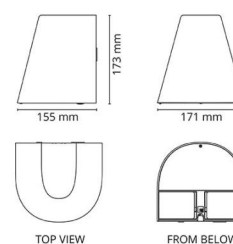

Mått

Längd (mm) L: 180
 Bredd (mm) W: 171
 Höjd (mm) H: 173
 Djup (D): 155
 Vikt (kg) brutto/netto: 2.028 / 1.742

Förpackning

Förpackning mått (mm): 180 x 165 x 185

cd/kdm

$\eta = 100\%$

— C0/C180
— C90/C270