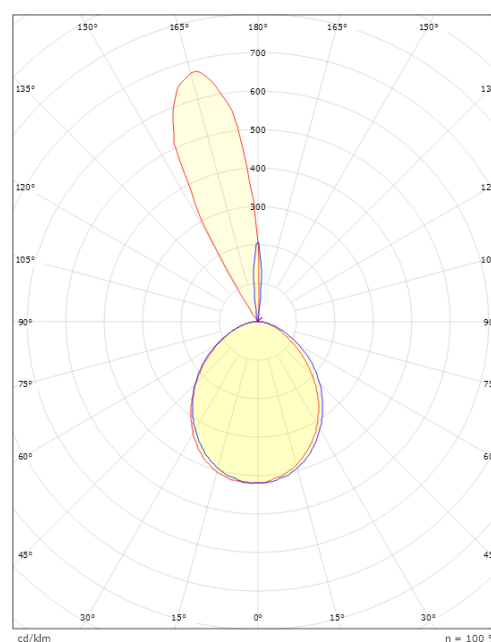

Mått

Längd (mm) L: 180
 Bredd (mm) W: 171
 Höjd (mm) H: 173
 Djup (D): 155
 Vikt (kg) brutto/netto: 2.028 / 1.742

Förpackning

Förpackning mått (mm): 180 x 165 x 185

cd/kdm

$\eta = 100\%$

— C0/C180
— C90/C270