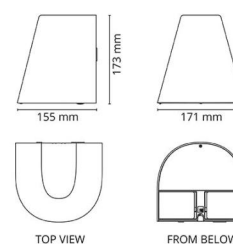

### Mått

Längd (mm) L: 180  
 Bredd (mm) W: 171  
 Höjd (mm) H: 173  
 Djup (D): 155  
 Vikt (kg) brutto/netto: 2.028 / 1.742

### Förpackning

Förpackning mått (mm): 180 x 165 x 185

7 0 2 1 9 8 6 2 3 9 1 4 0