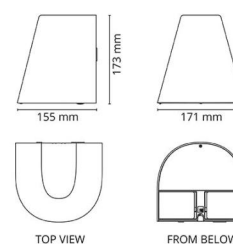

Spike Grafit Uplight m/ kontakt 930lm 3000K Ra>80 Bakkantsdimmer

Enummer: 7701742
EAN: 7021986239140
SG nummer: 623914

Elektrisk

Watt: 10W+6W
Systemeffekt: 16W
Spänning: 220-240V

Belysningslösning

Ljuskälla: LED
Sockel: GU10
Ljuskälla ingår: Ja
Lumen output: 930lm
Armaturljusflöde: 58 lm/W
Färgtemperatur: 3000K
Färgtolkningsindex (CRI/Ra): Ra>80
MacAdams faktor: SDCM: 3
Brinntid: L70/B50>50.000
Ljusuttag: Direkt
Optik: Plastopal/genomskinligt
Ljusspridning: 95° ned / 15° op

Drivdon/Dimming

Typ: Bakkantsdimmer

Skydd

Isoleringsklass: Klass I
IK Klasse: IK08
IP Klasse: IP44

Energi och godkännanden

Innehåller en ljuskälla med energiklass: E
Breeam: Uppfyller Hea 01 för flimmerfritt ljus

Material och finish

Material: Aluminium
Färg: Grafit
Avskärmning material: UV-stabiliserad polykarbonat/ UV-stabiliserad PMMA

Montering/anslutning

Montering: Utanpåliggande, Utomhus
Anslutning: Skruvlös kopplingsplint

Mått

Längd (mm) L: 180
Bredd (mm) W: 171
Höjd (mm) H: 173
Djup (D): 155
Vikt (kg) brutto/netto: 2.028 / 1.742

Förpackning

Förpackning mått (mm): 180 x 165 x 185

7 0 2 1 9 8 6 2 3 9 1 4 0