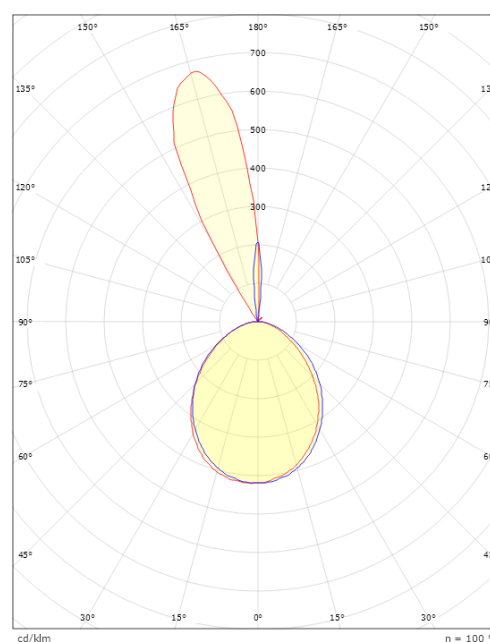

Spike Grafit Uplight m/ kontakt 930lm 3000K Ra>80 Bakkantsdimmer

Enummer: 7701742
EAN: 7021986239140
SG nummer: 623914

Elektrisk

Watt: 10W+6W
Systemeffekt: 16W
Spänning: 220-240V

Belysningslösning

Ljuskälla: LED
Sockel: GU10
Ljuskälla ingår: Ja
Lumen output: 930lm
Armaturljusflöde: 58 lm/W
Färgtemperatur: 3000K
Färgtolkningsindex (CRI/Ra): Ra>80
MacAdams faktor: SDCM: 3
Brinntid: L70/B50>50.000
Ljusuttag: Direkt
Optik: Plastopal/genomskinligt
Ljusspridning: 95° ned / 15° op

Drivdon/Dimming

Typ: Bakkantsdimmer

Skydd

Isoleringsklass: Klass I

Energi och godkännanden

Innehåller en ljuskälla med energiklass: E
Breeam: Uppfyller Hea 01 för flimmerfritt ljus

Material och finish

Material: Aluminium
Färg: Grafit
Avskärmning material: UV-stabiliserad polykarbonat/ UV-stabiliserad PMMA

Montering/anslutning

Montering: Utanpåliggande, Utomhus
Anslutning: Skruvlös kopplingsplint

Mått

Längd (mm) L: 180
Bredd (mm) W: 171
Höjd (mm) H: 173
Djup (D): 155
Vikt (kg) brutto/netto: 2.028 / 1.742

Förpackning

Förpackning mått (mm): 180 x 165 x 185

cd/km

$\eta = 100\%$

— C0/C180
— C90/C270

7 0 2 1 9 8 6 2 3 9 1 4 0