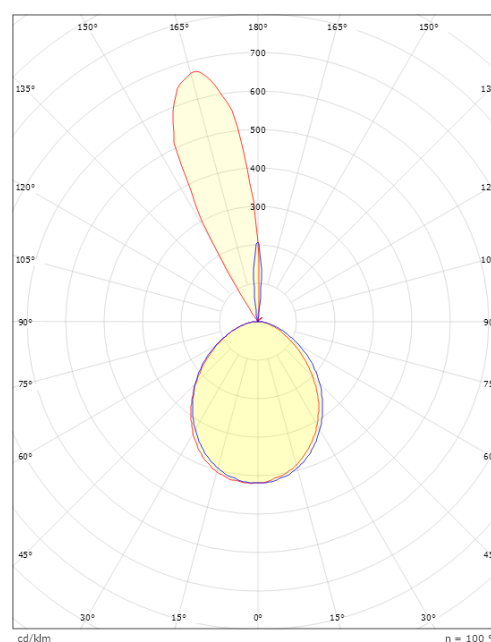

Spike Grafit Uplight m/ kontakt 930lm 3000K Ra>80 Bakkantsdimmer

Enummer: 7701742
EAN: 7021986239140
SG nummer: 623914

Elektrisk

Watt: 10W+6W
Systemeffekt: 16W
Spänning: 220-240V

Belysningslösning

Ljuskälla: LED
Sockel: GU10
Ljuskälla ingår: Ja
Lumen output: 930lm
Armaturljusflöde: 58 lm/W
Färgtemperatur: 3000K
Färgtolkningsindex (CRI/Ra): Ra>80
MacAdams faktor: SDCM: 3
Brinntid: L70/B50>50.000
Ljusuttag: Direkt
Optik: Plastopal/genomskinligt
Ljusspridning: 95° ned / 15° op

Drivdon/Dimming

Typ: Bakkantsdimmer

Skydd

Isoleringsklass: Klass I
IK Klasse: IK08
IP Klasse: IP44

Energi och godkännanden

Innehåller en ljuskälla med energiklass: E
Breeam: Uppfyller Hea 01 för flimmerfritt ljus

Material och finish

Material: Aluminium
Färg: Grafit
Avskärmning material: UV-stabiliserad polykarbonat/ UV-stabiliserad PMMA

Montering/anslutning

Montering: Utanpåliggande, Utomhus
Anslutning: Skruvlös kopplingsplint

Mått

Längd (mm) L: 180
Bredd (mm) W: 171
Höjd (mm) H: 173
Djup (D): 155
Vikt (kg) brutto/netto: 2.028 / 1.742

Förpackning

Förpackning mått (mm): 180 x 165 x 185

7 0 2 1 9 8 6 2 3 9 1 4 0