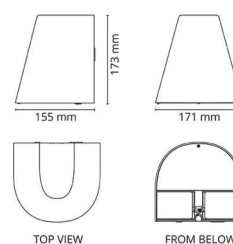

Spike Grafit Uplight 930lm 3000K Ra>80 Bakkantsdimmer

Enummer: 7701728
 EAN: 7021986239133
 SG nummer: 623913

Elektrisk

Watt: 10W+6W
 Systemeffekt: 16W
 Spänning: 220-240V

Belysningslösning

Ljuskälla: LED
 Sockel: GU10
 Ljuskälla ingår: Ja
 Lumen output: 930lm
 Armaturljusflöde: 58 lm/W
 Färgtemperatur: 3000K
 Färgtolkningsindex (CRI/Ra): Ra>80
 MacAdams faktor: SDCM: 3
 Brinntid: L70/B50>50.000
 Ljusuttag: Direkt
 Optik: Plastopal/genomskinligt
 Ljusspridning: 95° ned / 15° op

Mått

Längd (mm) L: 180
 Bredd (mm) W: 171
 Höjd (mm) H: 173
 Djup (D): 155
 Vikt (kg) brutto/netto: 1.86 / 1.624

Förpackning

Förpackning mått (mm): 180 x 165 x 185

7 0 2 1 9 8 6 2 3 9 1 3 3