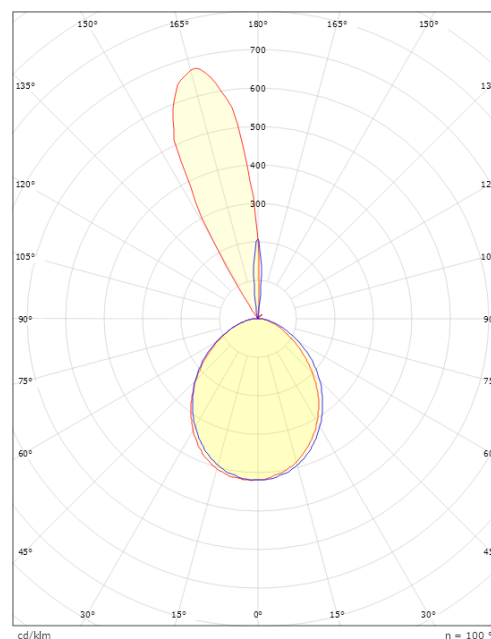

Mått

Längd (mm) L: 180
 Bredd (mm) W: 171
 Höjd (mm) H: 173
 Djup (D): 155
 Vikt (kg) brutto/netto: 1.86 / 1.624

Förpackning

Förpackning mått (mm): 180 x 165 x 185

— C0/C180
 — C90/C270

7 0 2 1 9 8 6 2 3 9 1 3 3