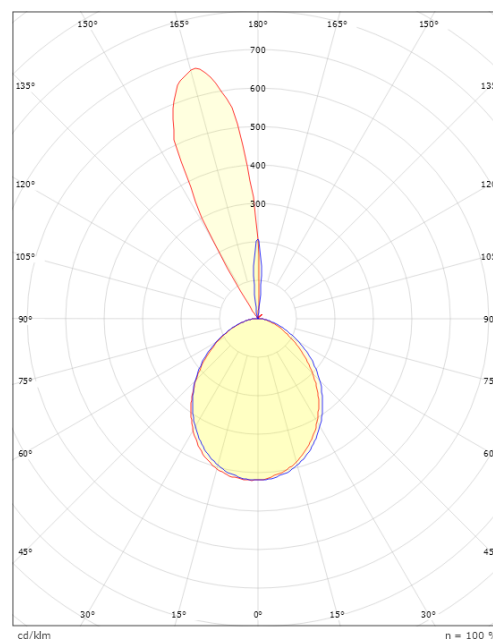

Längd (mm) L: 180
 Bredd (mm) W: 171
 Höjd (mm) H: 173
 Djup (D): 155
 Vikt (kg) brutto/netto: 1.86 / 1.624

Förpackning

Förpackning mått (mm): 180 x 165 x 185

7 0 2 1 9 8 6 2 3 9 1 3 3