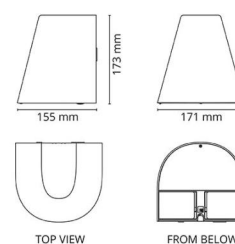

Spike Grafit Uplight 930lm 3000K Ra>80 Bakkantsdimmer

Enummer: 7701728
 EAN: 7021986239133
 SG nummer: 623913

Elektrisk

Watt: 10W+6W
 Systemeffekt: 16W
 Spänning: 220-240V

Belysningslösning

Ljuskälla: LED
 Sockel: GU10
 Ljuskälla ingår: Ja
 Lumen output: 930lm
 Armaturljusflöde: 58 lm/W
 Färgtemperatur: 3000K
 Färgtolkningsindex (CRI/Ra): Ra>80
 MacAdams faktor: SDCM: 3
 Brinntid: L70/B50>50.000
 Ljusuttag: Direkt
 Optik: Plastopal/genomskinligt
 Ljusspridning: 95° ned / 15° op

Material: Aluminium
 Färg: Grafit
 Avskärmning material: UV-stabiliserad polykarbonat/ UV-stabiliserad PMMA

Montering/anslutning

Montering: Utanpåliggande, Utomhus
 Anslutning: Skruvlös kopplingsplint

Mått

Längd (mm) L: 180
 Bredd (mm) W: 171
 Höjd (mm) H: 173
 Djup (D): 155
 Vikt (kg) brutto/netto: 1.86 / 1.624

Förpackning

Förpackning mått (mm): 180 x 165 x 185

7 0 2 1 9 8 6 2 3 9 1 3 3