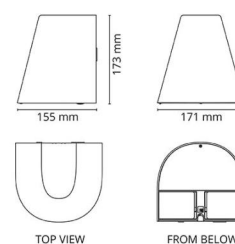

Spike Grafit Uplight 930lm 3000K Ra>80 Bakkantsdimmer

Enummer: 7701728
 EAN: 7021986239133
 SG nummer: 623913

Elektrisk

Watt: 10W+6W
 Systemeffekt: 16W
 Spänning: 220-240V

Belysningslösning

Ljuskälla: LED
 Sockel: GU10
 Ljuskälla ingår: Ja
 Lumen output: 930lm
 Armaturljusflöde: 58 lm/W
 Färgtemperatur: 3000K
 Färgtolkningsindex (CRI/Ra): Ra>80
 MacAdams faktor: SDCM: 3
 Brinntid: L70/B50>50.000
 Ljusuttag: Direkt
 Optik: Plastopal/genomskinligt
 Ljusspridning: 95° ned / 15° op

Mått

Längd (mm) L: 180
 Bredd (mm) W: 171
 Höjd (mm) H: 173
 Djup (D): 155
 Vikt (kg) brutto/netto: 1.86 / 1.624

Förpackning

Förpackning mått (mm): 180 x 165 x 185

— C0/C180
 — C90/C270

7 0 2 1 9 8 6 2 3 9 1 3 3