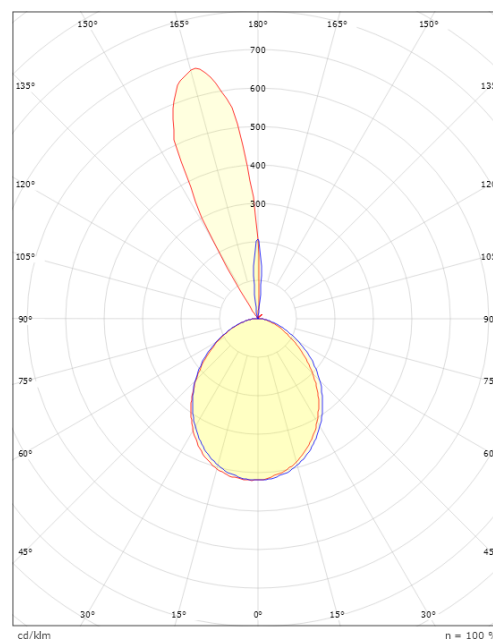

Mått

Längd (mm) L: 180
 Bredd (mm) W: 171
 Höjd (mm) H: 173
 Djup (D): 155
 Vikt (kg) brutto/netto: 1.86 / 1.624

Förpackning

Förpackning mått (mm): 180 x 165 x 185

7 0 2 1 9 8 6 2 3 9 1 3 3