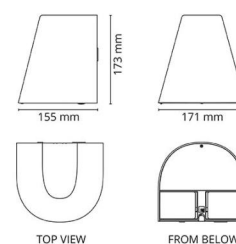

### Mått

Längd (mm) L: 180  
 Bredd (mm) W: 171  
 Höjd (mm) H: 173  
 Djup (D): 155  
 Vikt (kg) brutto/netto: 1.932 / 1.621

### Förpackning

Förpackning mått (mm): 180 x 165 x 185

7 0 2 1 9 8 6 2 3 9 1 1 9