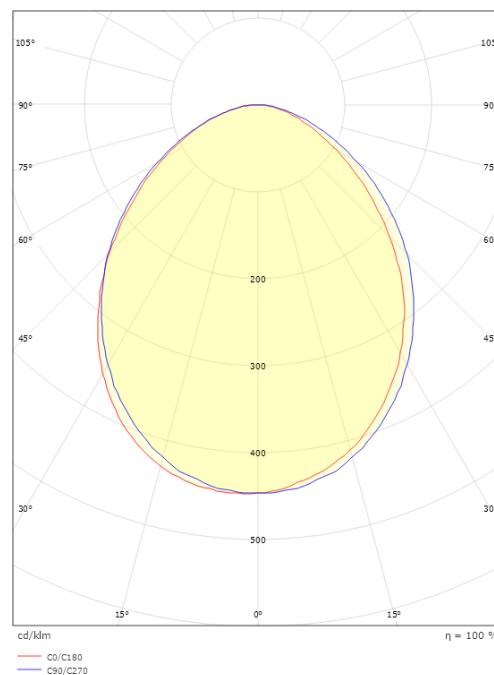

Spike Grafit m/ kontakt 880lm 3000K Ra>80 Bakkantsdimmer

Enummer: 7701727
EAN: 7021986239119
SG nummer: 623911

Elektrisk

Systemeffekt: 10W
Spänning: 220-240V
Max. armaturer per brytare: B10: 33, B16: 52, C10: 40, C16: 64

Belysningslösning

Ljuskälla: LED
Lumen output: 880lm
Armaturljusflöde: 88 lm/W
Färgtemperatur: 3000K
Färgtolkningsindex (CRI/Ra): Ra>80
MacAdams faktor: SDCM: 3
Brinntid: L70/B50>50.000
Ljusuttag: Direkt
Optik: Opal
Ljusspridning: 95°

Drivdon/Dimming

Typ: Bakkantsdimmer

Skydd

Isoleringsklass: Klass I
IK Klasse: IK08
IP Klasse: IP44

Energi och godkännanden

Innehåller en ljuskälla med energiklass: E
Breeam: Uppfyller Hea 01 för flimmerfritt ljus
Byggvarubedömning: Ja

Material och finish

Material: Aluminium
Färg: Grafit
Avskärmning material: UV-stabiliserad polykarbonat

Montering/anslutning

Montering: Utanpåliggande, Utomhus
Anslutning: Skruvlös kopplingsplint

Mått

Längd (mm) L: 180
Bredd (mm) W: 171
Höjd (mm) H: 173
Djup (D): 155
Vikt (kg) brutto/netto: 1.932 / 1.621

Förpackning

Förpackning mått (mm): 180 x 165 x 185

7 0 2 1 9 8 6 2 3 9 1 1 9