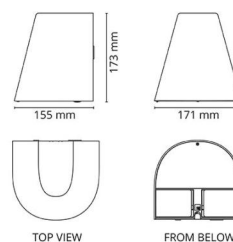

Belysningslösning

Ljuskälla: LED
Lumen output: 880lm
Armaturljusflöde: 88 lm/W
Färgtemperatur: 3000K
Färgtolkningsindex (CRI/Ra): Ra>80
MacAdams faktor: SDCM: 3
Brinntid: L70/B50>50.000
Ljusuttag: Direkt
Optik: Opal
Ljusspridning: 95°