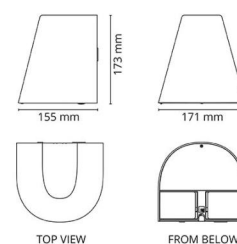

Belysningslösning

Ljuskälla: LED
Lumen output: 880lm
Armaturljusflöde: 88 lm/W
Färgtemperatur: 3000K
Färgtolkningsindex (CRI/Ra): Ra>80
MacAdams faktor: SDCM: 3
Brinntid: L70/B50>50.000
Ljusuttag: Direkt
Optik: Opal
Ljusspridning: 95°
ULOR ( ): Ja