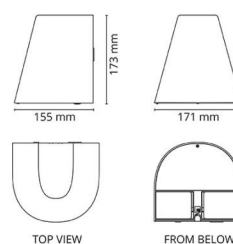

Belysningslösning

Ljuskälla: LED
Lumen output: 880lm
Armaturljusflöde: 88 lm/W
Färgtemperatur: 3000K
Färgtolkningsindex (CRI/Ra): Ra>80
MacAdams faktor: SDCM: 3
Brinntid: L70/B50>50.000
Ljusuttag: Direkt
Optik: Opal
Ljusspridning: 95°