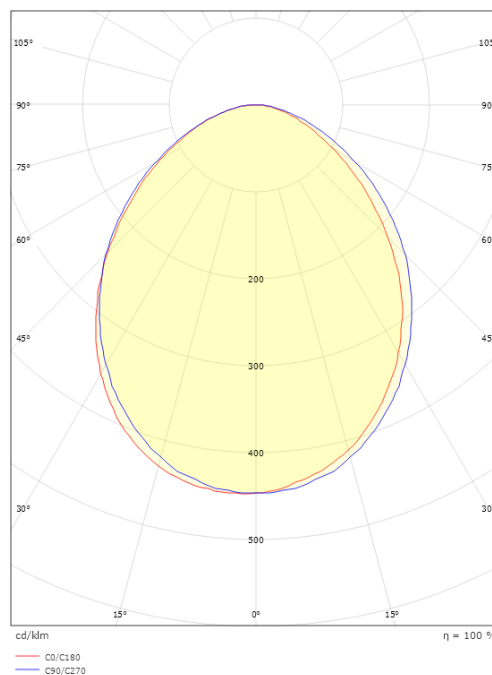

Förpackning

Förpackning mått (mm): 180 x 165 x 185