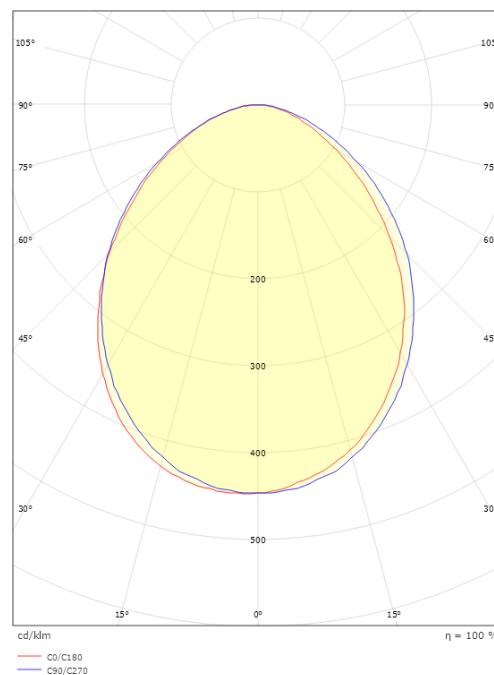

Material: Aluminium
Färg: Vit (RAL 9003)
Avskärmning material: Polykarbonat (PC)

Montering/anslutning

Montering: Utanpåliggande, Utomhus
Anslutning: Skruvlös kopplingsplint

Mått

Längd (mm) L: 180
Bredd (mm) W: 171
Höjd (mm) H: 173
Djup (D): 155
Vikt (kg) brutto/netto: 1.932 / 1.662

Förpackning

Förpackning mått (mm): 180 x 165 x 185

7 0 2 1 9 8 6 1 1 9 1 1 4