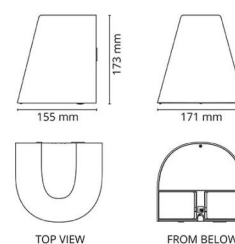

Material: Aluminium
Färg: Vit (RAL 9003)
Avskärmning material: Polykarbonat (PC)

Montering/anslutning

Montering: Utanpåliggande, Utomhus
Anslutning: Skruvlös kopplingsplint

Mått

Längd (mm) L: 180
Bredd (mm) W: 171
Höjd (mm) H: 173
Djup (D): 155
Vikt (kg) brutto/netto: 1.932 / 1.662

Förpackning

Förpackning mått (mm): 180 x 165 x 185

7 0 2 1 9 8 6 1 1 9 1 1 4