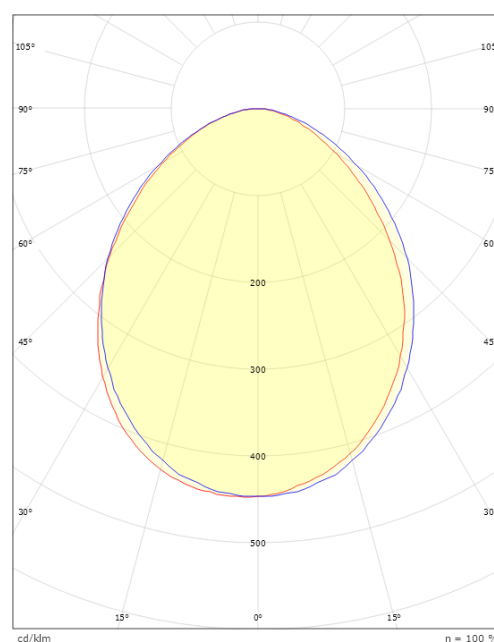

Mått

Längd (mm) L: 180
Bredd (mm) W: 171
Höjd (mm) H: 173
Djup (D): 155
Vikt (kg) brutto/netto: 1.764 / 1.524

Förpackning

Förpackning mått (mm): 180 x 165 x 185

cd/km
— C0/C180
— C90/C270

7 0 2 1 9 8 6 1 1 9 1 0 7