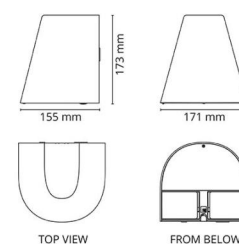

Mått

Längd (mm) L: 180
Bredd (mm) W: 171
Höjd (mm) H: 173
Djup (D): 155
Vikt (kg) brutto/netto: 1.764 / 1.524

Förpackning

Förpackning mått (mm): 180 x 165 x 185

cd/km
— C0/C180
— C90/C270

7 0 2 1 9 8 6 1 1 9 1 0 7