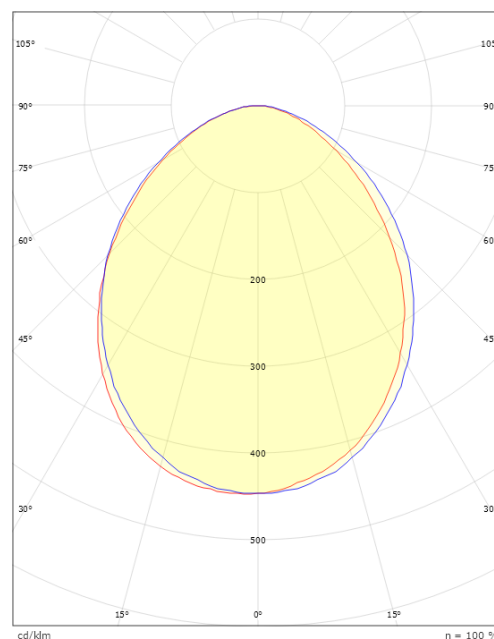

Spike

Spike Vit 880lm 3000K Ra>80 Bakkantsdimmer

Enummer: 7701714
EAN: 7021986119107
SG nummer: 611910

Elektrisk

Systemeffekt: 10W
Spänning: 220-240V

Belysningslösning

Ljuskälla: LED
Lumen output: 880lm
Armaturljusflöde: 88 lm/W
Färgtemperatur: 3000K
Färgtolkningsindex (CRI/Ra): Ra>80
MacAdams faktor: SDCM: 3
Brinntid: L70/B50>50.000
Ljusuttag: Direkt
Optik: Opal
Ljusspridning: 95°

Drivdon/Dimming

Typ: Bakkantsdimmer

Skydd

Isoleringsklass: Klass I

Energi och godkännanden

Innehåller en ljuskälla med energiklass: E
Breeam: Uppfyller Hea 01 för flimmerfritt ljus
Byggvarubedömning: Ja

Material och finish

Material: Aluminium
Färg: Vit (RAL 9003)
Avskärmning material: UV-stabiliserad polykarbonat

Montering/anslutning

Montering: Utanpåliggande, Utomhus
Anslutning: Skruvlös kopplingsplint

Mått

Längd (mm) L: 180
Bredd (mm) W: 171
Höjd (mm) H: 173
Djup (D): 155
Vikt (kg) brutto/netto: 1.764 / 1.524

Förpackning

Förpackning mått (mm): 180 x 165 x 185

cd/km
— C0/C180
— C90/C270

7 0 2 1 9 8 6 1 1 9 1 0 7