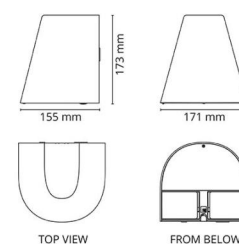

Material: Aluminium
Färg: Vit (RAL 9003)
Avskärmning material: UV-stabiliserad polykarbonat

Montering/anslutning

Montering: Utanpåliggande, Utomhus
Anslutning: Skruvlös kopplingsplint

Mått

Längd (mm) L: 180
Bredd (mm) W: 171
Höjd (mm) H: 173
Djup (D): 155
Vikt (kg) brutto/netto: 1.764 / 1.524

Förpackning

Förpackning mått (mm): 180 x 165 x 185

cd/km
— C0/C180
— C90/C270

7 0 2 1 9 8 6 1 1 9 1 0 7