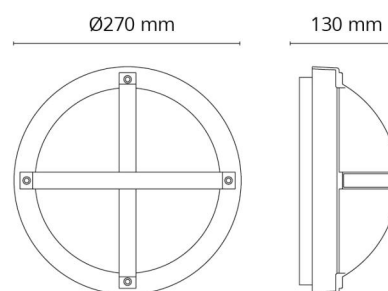

Skydd

Isoleringsklass: Klass II
IK Klasse: IK10
IP Klasse: IP65
Brandskyddsklass: 850°C - 30s

Material och finish

Material: Aluminium
Färg: Grafit
Avskärmning material: UV-stabiliserad polykarbonat

Montering/anslutning

Montering: Utanpåliggande, Interiör / Utomhus
Anslutning: Skruvlös kopplingsplint

Mått

Höjd (mm) H: 130
Diameter (mm) D: 270
Djup (D): 130
Vikt (kg) brutto/netto: 2 / 1.669

Förpackning

Förpackning mått (mm): 270 x 270 x 130