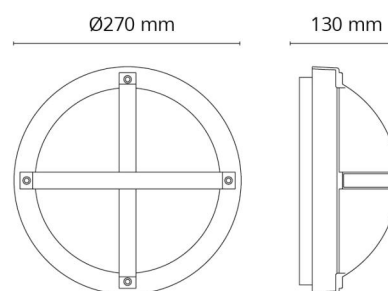

Montering/anslutning

Montering: Utanpåliggande, Interiör / Utomhus
Anslutning: Skruvlös kopplingsplint

Mått

Höjd (mm) H: 130
Diameter (mm) D: 270
Djup (D): 130
Vikt (kg) brutto/netto: 2 / 1.706

Förpackning

Förpackning mått (mm): 270 x 270 x 130

7 0 2 1 9 8 6 1 4 5 5 0 2