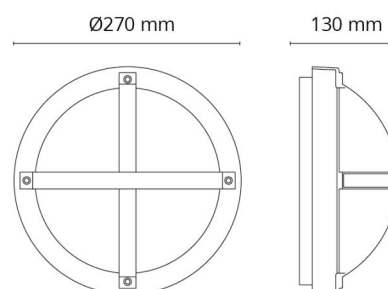

Material och finish

Material: Aluminium
 Färg: Grafit
 Avskärmning material: UV-stabiliserad polykarbonat

Montering/anslutning

Montering: Utanpåliggande, Interiör / Utomhus
 Modul: 1100
 Anslutning: Skruvlös kopplingsplint

Mått

Diameter (mm) D: 270
 Djup (D): 130
 Vikt (kg) brutto/netto: 1.716 / 1.687

Förpackning

Förpackning mått (mm): 270 x 270 x 142

7 0 2 1 9 8 6 4 3 5 5 2 8