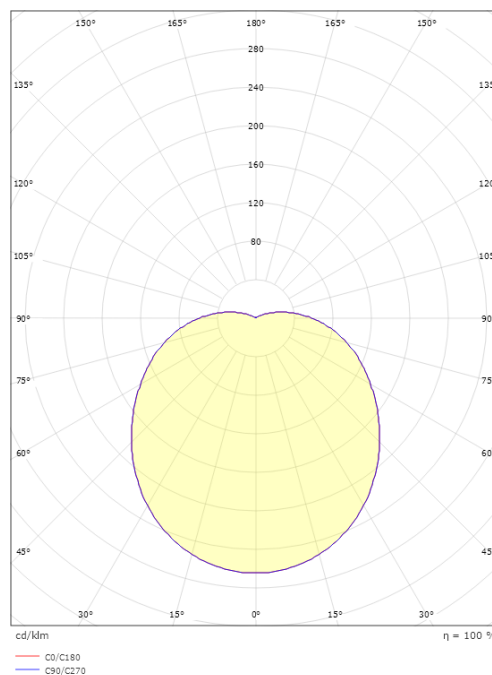

Solo 1100 Grafit 600lm 4000K Ra>80 Bakkantsdimmer

Enummer: 7703818
EAN: 7021986435528
SG nummer: 643552

Elektrisk

Systemeffekt: 11.5W
Spänning: 220-240V
Max. armaturer per brytare: B10: 33, B16: 52, C10: 40, C16: 64

Belysningslösning

Ljuskälla: LED
Lumen output: 600lm
Armaturljusflöde: 52 lm/W
Färgtemperatur: 4000K
Färgtolkningsindex (CRI/Ra): Ra>80
MacAdams faktor: SDCM: 3
Brinntid: L70/B50>50.000
Ljusuttag: Direkt
Optik: Opal
Ljusspridning: 120°

Drivdon/Dimming

Typ: Bakkantsdimmer

Skydd

Isoleringsklass: Klass II
IK Klasse: IK10
IP Klasse: IP65
Brandskyddsklass: 850°C - 30s

Energi och godkännanden

Innehåller en ljuskälla med energiklass: E
Breeam: Uppfyller Hea 01 för flimmerfritt ljus
Byggvarubedömning: Ja

Material och finish

Material: Aluminium
Färg: Grafit
Avskärmning material: UV-stabiliserad polykarbonat

Montering/anslutning

Montering: Utanpåliggande, Interiör / Utomhus
Modul: 1100
Anslutning: Skruvlös kopplingsplint

Mått

Diameter (mm) D: 270
Djup (D): 130
Vikt (kg) brutto/netto: 1.716 / 1.687

Förpackning

Förpackning mått (mm): 270 x 270 x 142

7 0 2 1 9 8 6 4 3 5 5 2 8