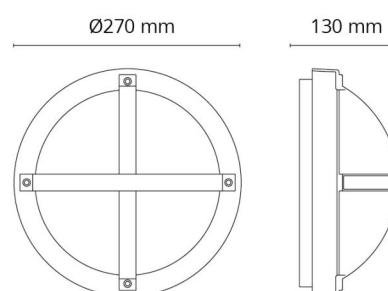

Material och finish

Material: Aluminium
 Färg: Svart (RAL 9004)
 Avskärmning material: UV-stabiliserad polykarbonat

Montering/anslutning

Montering: Utanpåliggande, Interiör / Utomhus
 Modul: 1100
 Anslutning: Skruvlös kopplingsplint

Mått

Höjd (mm) H: 130
 Diameter (mm) D: 270
 Djup (D): 130
 Vikt (kg) brutto/netto: 2 / 1.9

Förpackning

Förpackning mått (mm): 270 x 270 x 130

7 0 2 1 9 8 6 4 4 5 5 4 1