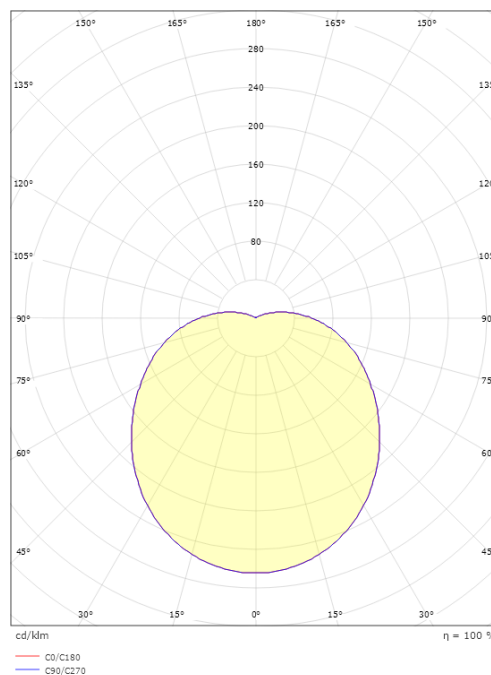

Mått

Höjd (mm) H: 130
 Diameter (mm) D: 270
 Djup (D): 130
 Vikt (kg) brutto/netto: 2 / 1.9

Förpackning

Förpackning mått (mm): 270 x 270 x 130

7 0 2 1 9 8 6 4 4 5 5 4 1