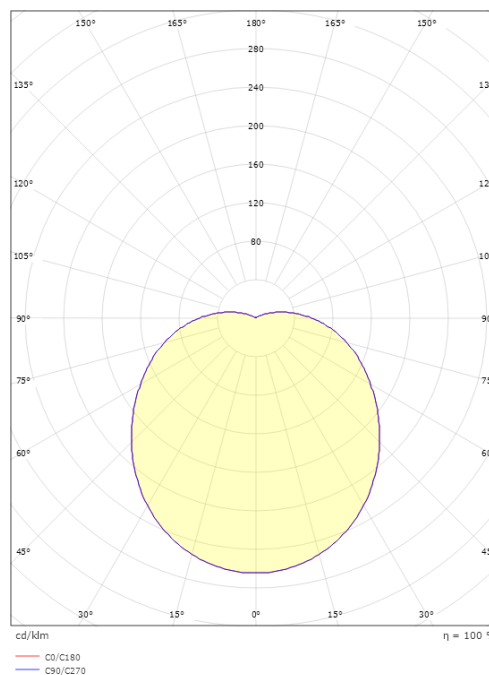

Mått

Höjd (mm) H: 130
 Diameter (mm) D: 270
 Djup (D): 130
 Vikt (kg) brutto/netto: 2 / 1.9

Förpackning

Förpackning mått (mm): 270 x 270 x 130

7 0 2 1 9 8 6 4 3 5 5 4 2