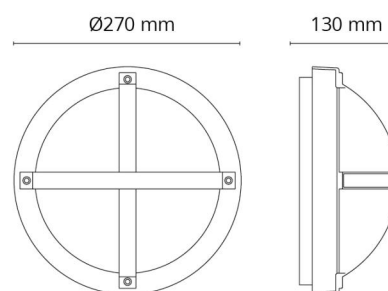

Material och finish

Material: Aluminium
 Färg: Grafit
 Avskärmning material: UV-stabiliserad polykarbonat

Montering/anslutning

Montering: Utanpåliggande, Interiör / Utomhus
 Modul: 1100
 Anslutning: Skruvlös kopplingsplint

Mått

Höjd (mm) H: 130
 Diameter (mm) D: 270
 Djup (D): 130
 Vikt (kg) brutto/netto: 2 / 1.9

Förpackning

Förpackning mått (mm): 270 x 270 x 130

7 0 2 1 9 8 6 4 3 5 5 4 2