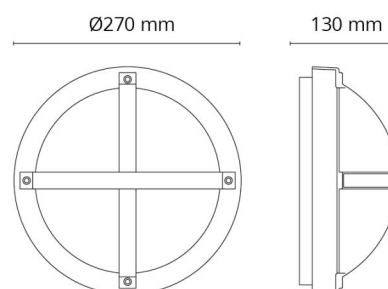

**Mått**

Höjd (mm) H: 130  
 Diameter (mm) D: 270  
 Djup (D): 130  
 Vikt (kg) brutto/netto: 2 / 1.9

**Förpackning**

Förpackning mått (mm): 270 x 270 x 130

7 0 2 1 9 8 6 4 1 5 5 4 4