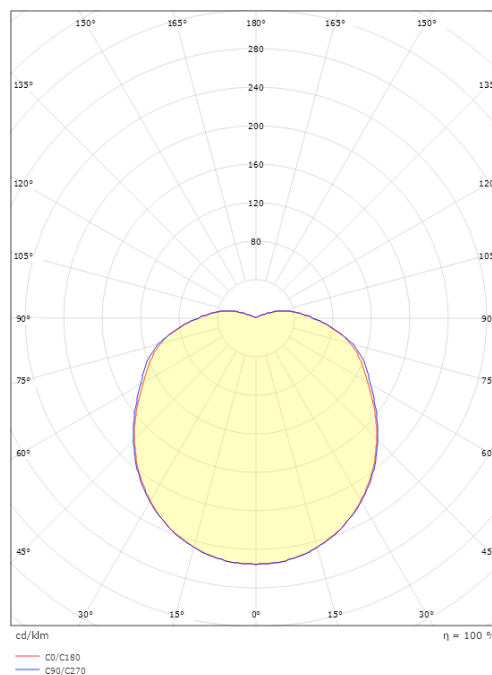

**Mått**

Höjd (mm) H: 130  
 Diameter (mm) D: 270  
 Djup (D): 130  
 Vikt (kg) brutto/netto: 2 / 1.9

**Förpackning**

Förpackning mått (mm): 270 x 270 x 130

7 0 2 1 9 8 6 4 1 5 5 4 4