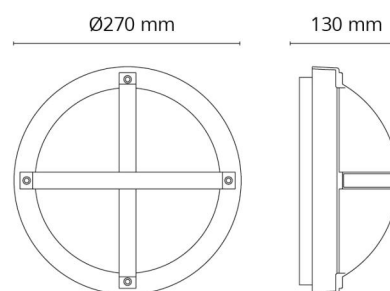

Material och finish

Material: Aluminium
 Färg: Svart (RAL 9004)
 Avskärmning material: UV-stabiliserad polykarbonat

Montering/anslutning

Montering: Utanpåliggande, Interiör / Utomhus
 Modul: 1100
 Anslutning: Skruvlös kopplingsplint

Mått

Längd (mm) L: 270
 Bredd (mm) W: 270
 Höjd (mm) H: 130
 Diameter (mm) D: 270
 Djup (D): 130
 Vikt (kg) brutto/netto: 2.169 / 1.85

Förpackning

Förpackning mått (mm): 270 x 270 x 130

7 0 2 1 9 8 6 4 4 5 1 0