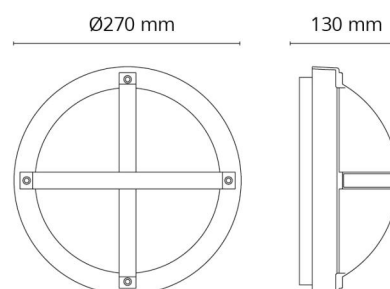

Material och finish

Material: Aluminium
 Färg: Svart (RAL 9004)
 Avskärmning material: UV-stabiliserad polykarbonat

Montering/anslutning

Montering: Utanpåliggande, Interiör / Utomhus
 Modul: 1100
 Anslutning: Skruvlös kopplingsplint

Mått

Längd (mm) L: 270
 Bredd (mm) W: 270
 Höjd (mm) H: 130
 Diameter (mm) D: 270
 Djup (D): 130
 Vikt (kg) brutto/netto: 2.169 / 1.85

Förpackning

Förpackning mått (mm): 270 x 270 x 130

7 0 2 1 9 8 6 4 4 5 1 0