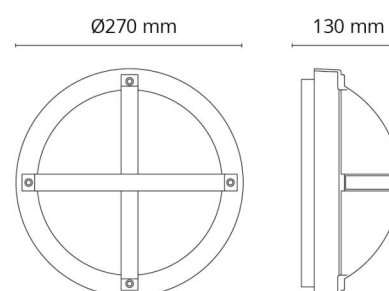

Material och finish

Material: Aluminium
 Färg: Svart (RAL 9004)
 Avskärmning material: UV-stabiliserad polykarbonat

Montering/anslutning

Montering: Utanpåliggande, Interiör / Utomhus
 Modul: 1100
 Anslutning: Skruvlös kopplingsplint

Mått

Höjd (mm) H: 130
 Diameter (mm) D: 270
 Djup (D): 130
 Vikt (kg) brutto/netto: 2 / 1.687

Förpackning

Förpackning mått (mm): 270 x 270 x 130

7 0 2 1 9 8 6 4 4 5 0 3