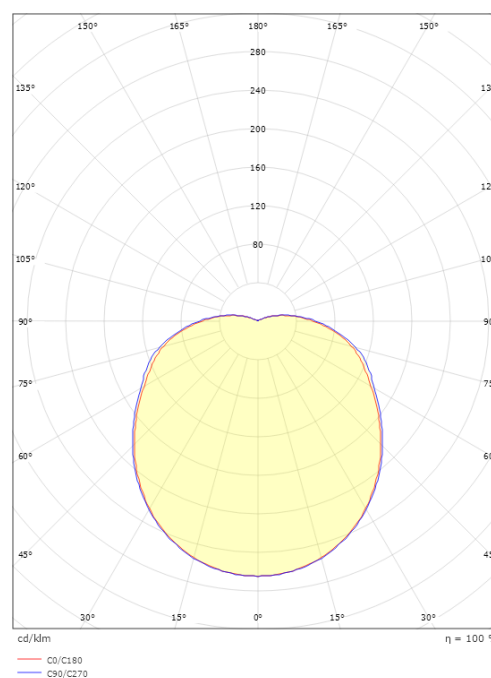

Mått

Höjd (mm) H: 130
 Diameter (mm) D: 270
 Djup (D): 130
 Vikt (kg) brutto/netto: 2 / 1.687

Förpackning

Förpackning mått (mm): 270 x 270 x 130

7 0 2 1 9 8 6 4 4 5 0 3