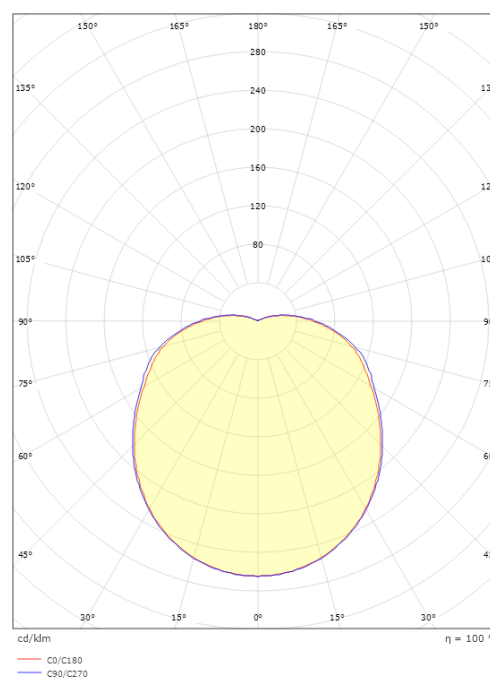

Mått

Höjd (mm) H: 130
 Diameter (mm) D: 270
 Djup (D): 130
 Vikt (kg) brutto/netto: 2 / 1.687

Förpackning

Förpackning mått (mm): 270 x 270 x 130

7 0 2 1 9 8 6 4 4 5 0 3