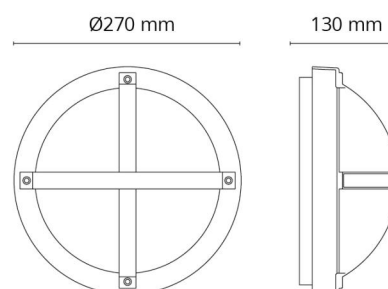

Material och finish

Material: Aluminium
 Färg: Grafit
 Avskärmning material: UV-stabiliserad polykarbonat

Montering/anslutning

Montering: Utanpåliggande, Interiör / Utomhus
 Modul: 1100
 Anslutning: Skruvlös kopplingsplint

Mått

Höjd (mm) H: 130
 Diameter (mm) D: 270
 Djup (D): 130
 Vikt (kg) brutto/netto: 2 / 1.658

Förpackning

Förpackning mått (mm): 270 x 270 x 130

7 0 2 1 9 8 6 4 3 5 5 0 4