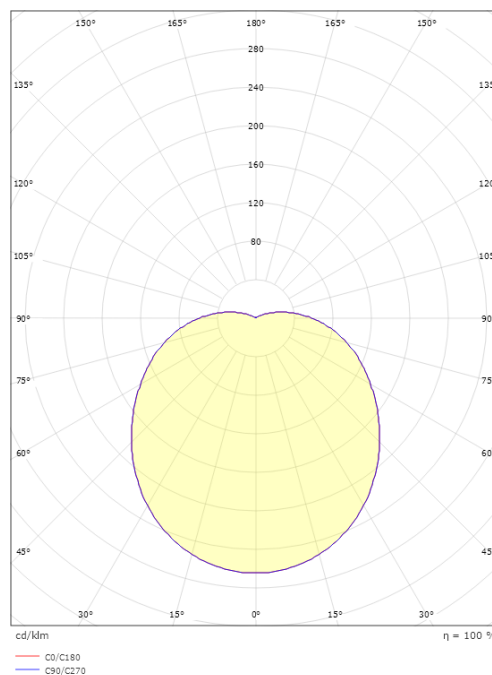

**Mått**

Höjd (mm) H: 130  
 Diameter (mm) D: 270  
 Djup (D): 130  
 Vikt (kg) brutto/netto: 2 / 1.658

**Förpackning**

Förpackning mått (mm): 270 x 270 x 130

7 0 2 1 9 8 6 4 3 5 0 4