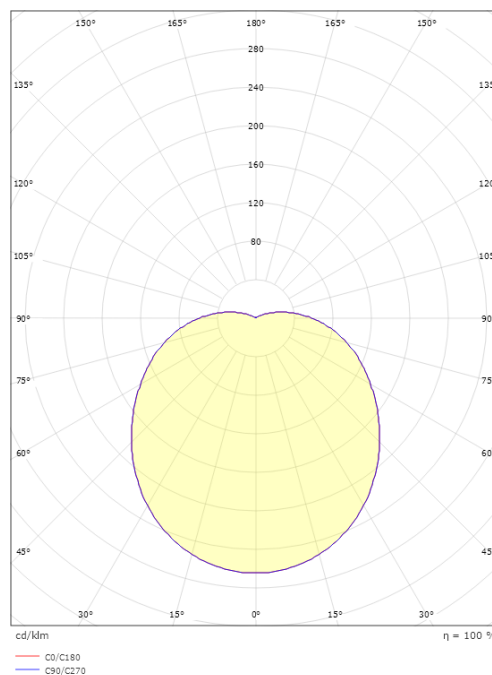

Mått

Höjd (mm) H: 130
 Diameter (mm) D: 270
 Djup (D): 130
 Vikt (kg) brutto/netto: 2 / 1.658

Förpackning

Förpackning mått (mm): 270 x 270 x 130

7 0 2 1 9 8 6 4 3 5 5 0 4