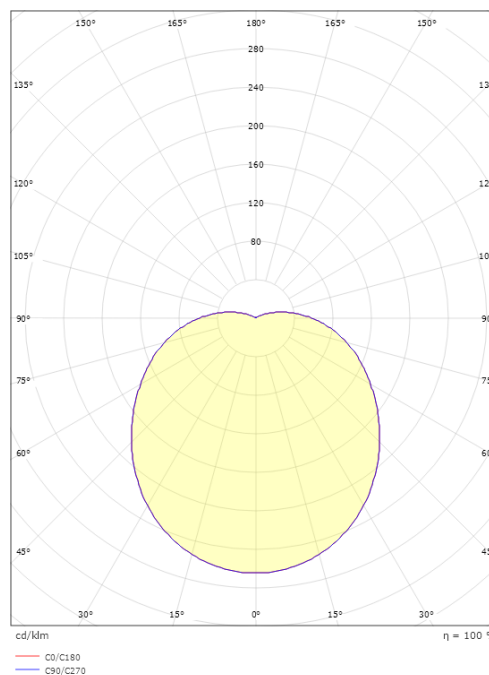

Solo 1100 Grafit 570lm 3000K Ra>80 Bakkantsdimmer

Enummer: 7701248
 EAN: 7021986435504
 SG nummer: 643550

**Elektrisk**

Systemeffekt: 10W
 Spänning: 220-240V
 Max. armaturer per brytare: B10: 33, B16: 52, C10: 40, C16: 64

Mått

Höjd (mm) H: 130
 Diameter (mm) D: 270
 Djup (D): 130
 Vikt (kg) brutto/netto: 2 / 1.658

Förpackning

Förpackning mått (mm): 270 x 270 x 130

7 0 2 1 9 8 6 4 3 5 5 0 4