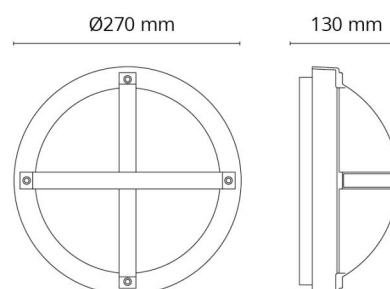

Material och finish

Material: Aluminium
 Färg: Grafit
 Avskärmning material: UV-stabiliserad polykarbonat

Montering/anslutning

Montering: Utanpåliggande, Interiör / Utomhus
 Modul: 1100
 Anslutning: Skruvlös kopplingsplint

Mått

Höjd (mm) H: 130
 Diameter (mm) D: 270
 Djup (D): 130
 Vikt (kg) brutto/netto: 2 / 1.658

Förpackning

Förpackning mått (mm): 270 x 270 x 130

7 0 2 1 9 8 6 4 3 5 5 0 4