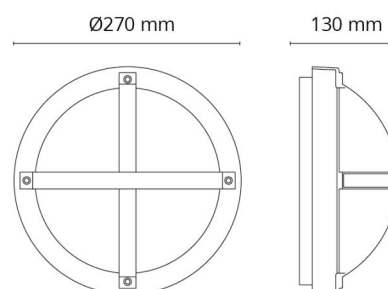

**Mått**

Höjd (mm) H: 130  
 Diameter (mm) D: 270  
 Djup (D): 130  
 Vikt (kg) brutto/netto: 2 / 1.658

**Förpackning**

Förpackning mått (mm): 270 x 270 x 130

7 0 2 1 9 8 6 4 3 5 0 4