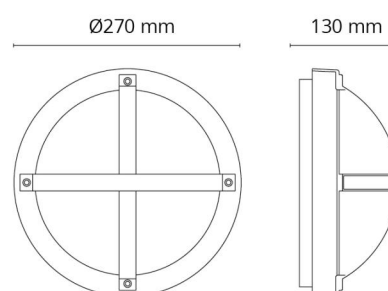

Mått

Höjd (mm) H: 130
 Diameter (mm) D: 270
 Djup (D): 130
 Vikt (kg) brutto/netto: 2.169 / 1.85

Förpackning

Förpackning mått (mm): 270 x 270 x 130

7 0 2 1 9 8 6 4 1 5 5 1 3