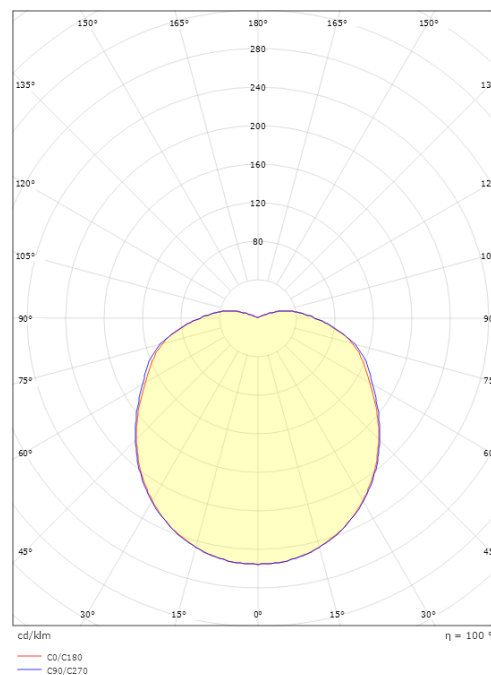

Mått

Höjd (mm) H: 130
 Diameter (mm) D: 270
 Djup (D): 130
 Vikt (kg) brutto/netto: 2.169 / 1.85

Förpackning

Förpackning mått (mm): 270 x 270 x 130

7 0 2 1 9 8 6 4 1 5 5 1 3