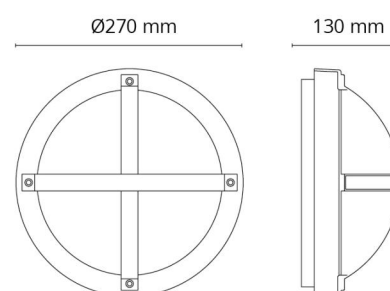

Mått

Höjd (mm) H: 130
 Diameter (mm) D: 270
 Djup (D): 130
 Vikt (kg) brutto/netto: 2 / 1.681

Förpackning

Förpackning mått (mm): 270 x 270 x 130

7 0 2 1 9 8 6 4 1 5 5 0 6