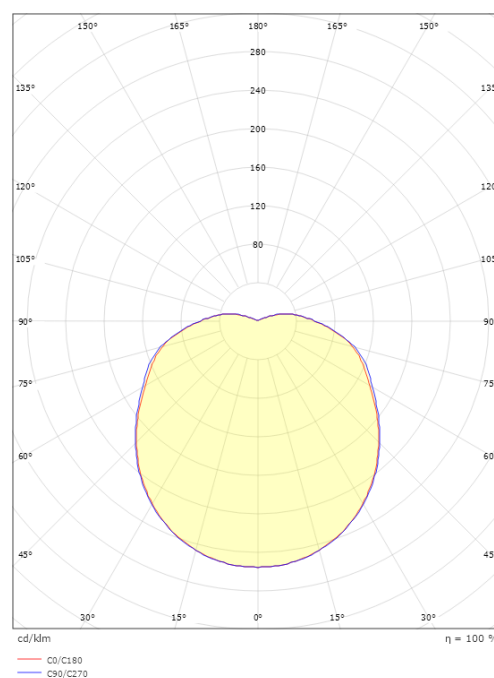

Mått

Höjd (mm) H: 130
 Diameter (mm) D: 270
 Djup (D): 130
 Vikt (kg) brutto/netto: 2 / 1.681

Förpackning

Förpackning mått (mm): 270 x 270 x 130

7 0 2 1 9 8 6 4 1 5 5 0 6