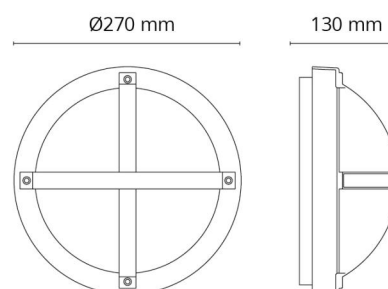

Mått

Höjd (mm) H: 130
 Diameter (mm) D: 270
 Djup (D): 130
 Vikt (kg) brutto/netto: 2 / 1.681

Förpackning

Förpackning mått (mm): 270 x 270 x 130

7 0 2 1 9 8 6 4 1 5 5 0 6