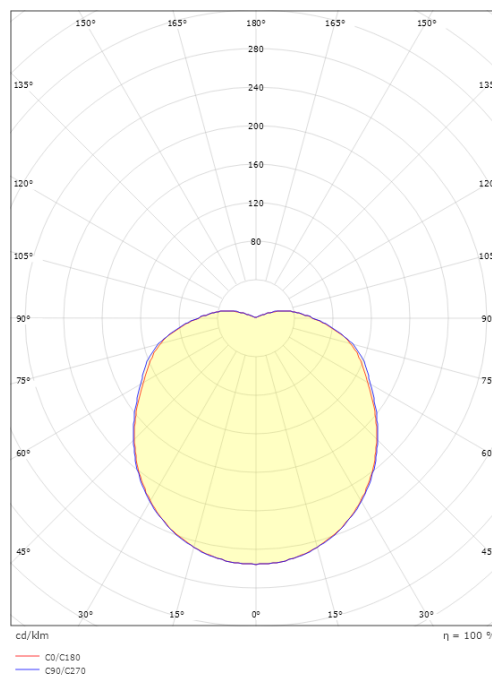

Mått

Höjd (mm) H: 130
 Diameter (mm) D: 270
 Djup (D): 130
 Vikt (kg) brutto/netto: 2 / 1.681

Förpackning

Förpackning mått (mm): 270 x 270 x 130

7 0 2 1 9 8 6 4 1 5 5 0 6