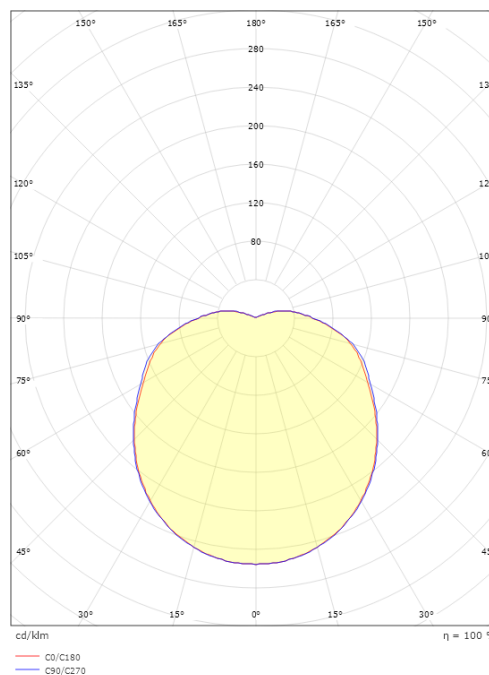

Mått

Höjd (mm) H: 130
 Diameter (mm) D: 270
 Djup (D): 130
 Vikt (kg) brutto/netto: 2 / 1.681

Förpackning

Förpackning mått (mm): 270 x 270 x 130

7 0 2 1 9 8 6 4 1 5 5 0 6