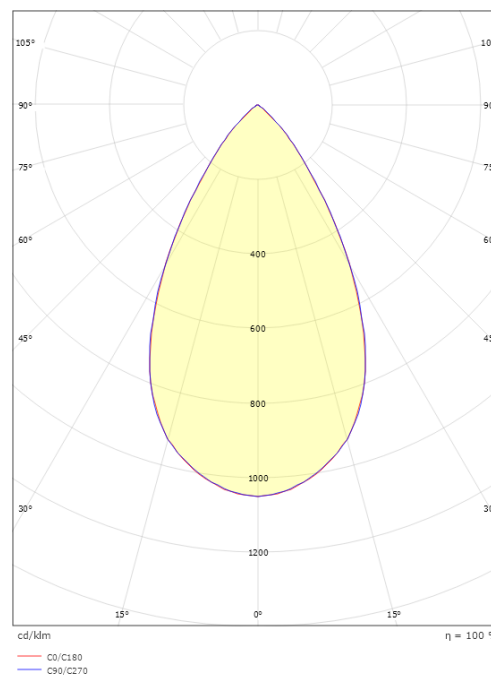

Material och finish

Material: Aluminium
Färg: Vit (RAL 9003)

Montering/anslutning

Montering: Infälld, Interiör
Anslutning: 5 pol Linect / skruvlös kopplingsplint

Mått

Längd (mm) L: 95
Bredd (mm) W: 95
Höjd (mm) H: 58
Djup (D): 57
Håldiameter (mm): 83
Vikt (kg) brutto/netto: 0.564 / 0.487

Förpackning

Förpackning mått (mm): 170 x 100 x 115

7 0 2 1 9 8 9 0 3 2 6 2 5