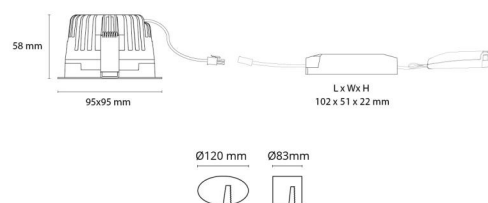

Material och finish

Material: Aluminium
Färg: Vit (RAL 9003)

Montering/anslutning

Montering: Infälld, Interiör
Anslutning: 5 pol Linect / skruvlös kopplingsplint

Mått

Längd (mm) L: 95
Bredd (mm) W: 95
Höjd (mm) H: 58
Djup (D): 57
Håldiameter (mm): 83
Vikt (kg) brutto/netto: 0.564 / 0.487

Förpackning

Förpackning mått (mm): 170 x 100 x 115

7 0 2 1 9 8 9 0 3 2 6 2 5