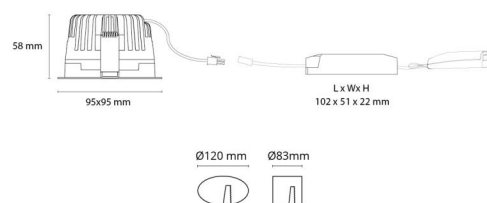

Material och finish

Material: Aluminium
Färg: Vit (RAL 9003)

Montering/anslutning

Montering: Infäld, Interiör
Anslutning: Skruvlös kopplingsplint

Mått

Längd (mm) L: 95
Bredd (mm) W: 95
Höjd (mm) H: 58
Djup (D): 57
Håldiameter (mm): 83
Vikt (kg) brutto/netto: 0.498 / 0.436

Förpackning

Förpackning mått (mm): 170 x 115 x 85

7 0 2 1 9 8 9 0 3 2 6 0 1