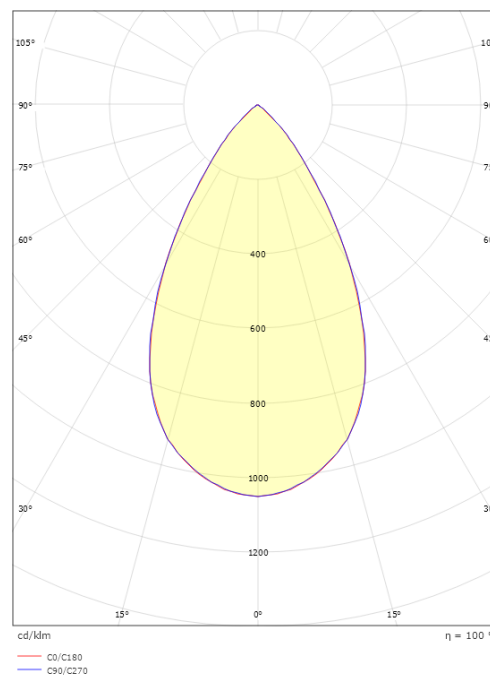

Material och finish

Material: Aluminium
Färg: Vit (RAL 9003)

Montering/anslutning

Montering: Infäld, Interiör
Anslutning: Skruvlös kopplingsplint

Mått

Längd (mm) L: 95
Bredd (mm) W: 95
Höjd (mm) H: 58
Djup (D): 57
Håldiameter (mm): 83
Vikt (kg) brutto/netto: 0.498 / 0.436

Förpackning

Förpackning mått (mm): 170 x 115 x 85

7 0 2 1 9 8 9 0 3 2 6 0 1