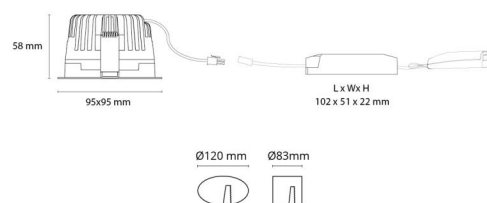

Material och finish

Material: Aluminium
Färg: Svart (RAL 9004)

Montering/anslutning

Montering: Infälld, Interiör
Anslutning: 5 pol Linect / skruvlös kopplingsplint

Mått

Längd (mm) L: 95
Bredd (mm) W: 95
Höjd (mm) H: 58
Djup (D): 57
Håldiameter (mm): 83
Inbyggnadshöjd (mm): 57
Vikt (kg) brutto/netto: 0.564 / 0.487

Förpackning

Förpackning mått (mm): 170 x 115 x 85

7 0 2 1 9 8 9 0 3 2 5 3 3