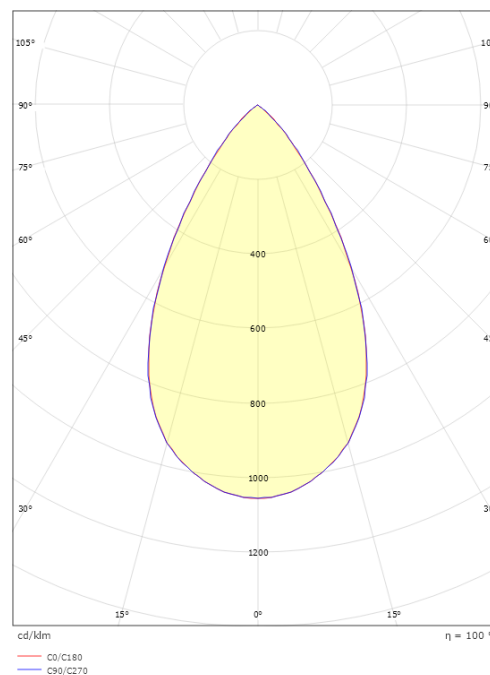

Material och finish

Material: Aluminium
Färg: Svart (RAL 9004)

Montering/anslutning

Montering: Infälld, Interiör
Anslutning: 5 pol Linect / skruvlös kopplingsplint

Mått

Längd (mm) L: 95
Bredd (mm) W: 95
Höjd (mm) H: 58
Djup (D): 57
Håldiameter (mm): 83
Inbyggnadshöjd (mm): 57
Vikt (kg) brutto/netto: 0.564 / 0.487

Förpackning

Förpackning mått (mm): 170 x 115 x 85

7 0 2 1 9 8 9 0 3 2 5 3 3