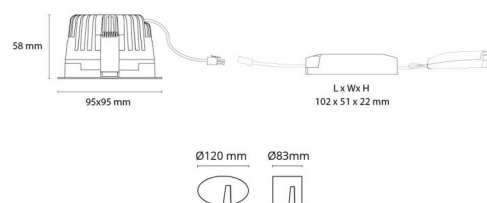

Soft Square

Soft Square Svart 880lm 2700K Ra 98 DALI-2 / Push Dim

Enummer: 7474677
EAN: 7021989032526
SG nummer: 903252

Elektrisk

Systemeffekt: 12W
Spänning: 220-240V
Frekvens (Hz): 50/60Hz
Max. armaturer per brytare: B10: 32, B16: 50, C10: 52, C16: 85

Belysningslösning

Ljuskälla: LED
Lumen output: 880lm
Armaturljusflöde: 73 lm/W
Färgtemperatur: 2700K
Färgtolkningsindex (CRI/Ra): Ra 98
MacAdams faktor: SDCM: 1
Brinntid: L80/B10 > 100.000
Ljusuttag: Direkt
Optik: Reflektor
Ljusspridning: 60°
UGR: UGR < 19
Fotobiologisk säkerhet: RG 1

Drivdon/Dimming

Typ: DALI-2 / Push Dim

Skydd

Isoleringsklass: Klass II SELV
IK Klasse: IK10
IP Klasse: IP43

Energi och godkännanden

Innehåller en ljuskälla med energiklass: F
Breeam: Uppfyller Hea 01 för flimmerfritt ljus

Material och finish

Material: Aluminium
Färg: Svart (RAL 9004)

Montering/anslutning

Montering: Infälld, Interiör
Anslutning: 5 pol Linect / skruvlös kopplingsplint

Mått

Längd (mm) L: 95
Bredd (mm) W: 95
Höjd (mm) H: 58
Djup (D): 57
Håldiameter (mm): 83
Inbyggnadshöjd (mm): 57
Vikt (kg) brutto/netto: 0.564 / 0.487

Förpackning

Förpackning mått (mm): 170 x 115 x 85

7 0 2 1 9 8 9 0 3 2 5 2 6