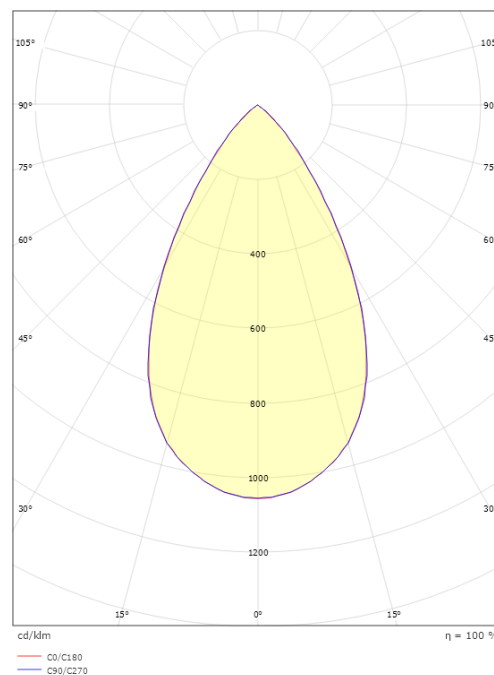

Material och finish

Material: Aluminium
Färg: Svart (RAL 9004)

Montering/anslutning

Montering: Infälld, Interiör
Anslutning: 5 pol Linect / skruvlös kopplingsplint

Mått

Längd (mm) L: 95
Bredd (mm) W: 95
Höjd (mm) H: 58
Djup (D): 57
Håldiameter (mm): 83
Inbyggnadshöjd (mm): 57
Vikt (kg) brutto/netto: 0.564 / 0.487

Förpackning

Förpackning mått (mm): 170 x 115 x 85

7 0 2 1 9 8 9 0 3 2 5 2 6