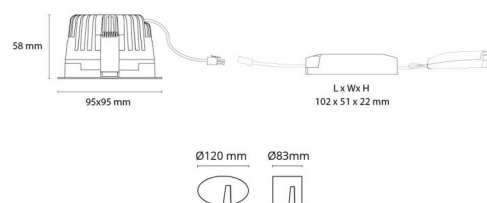

Material och finish

Material: Aluminium
Färg: Svart (RAL 9004)

Montering/anslutning

Montering: Infälld, Interiör
Anslutning: 5 pol Linect / skruvlös kopplingsplint

Mått

Längd (mm) L: 95
Bredd (mm) W: 95
Höjd (mm) H: 58
Djup (D): 57
Håldiameter (mm): 83
Inbyggnadshöjd (mm): 57
Vikt (kg) brutto/netto: 0.564 / 0.487

Förpackning

Förpackning mått (mm): 170 x 115 x 85

7 0 2 1 9 8 9 0 3 2 5 2 6