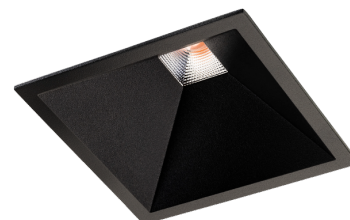

Soft Square

Soft Square Svart 880lm 2700K Ra 98 DALI-2 / Push Dim

Enummer: 7474677
EAN: 7021989032526
SG nummer: 903252

Elektrisk

Systemeffekt: 12W
Spänning: 220-240V
Frekvens (Hz): 50/60Hz
Max. armaturer per brytare: B10: 32, B16: 50, C10: 52, C16: 85

Belysningslösning

Ljuskälla: LED
Lumen output: 880lm
Armaturljusflöde: 73 lm/W
Färgtemperatur: 2700K
Färgtolkningsindex (CRI/Ra): Ra 98
MacAdams faktor: SDCM: 1
Brinntid: L80/B10 > 100.000
Ljusuttag: Direkt
Optik: Reflektor
Ljusspridning: 60°
UGR: UGR < 19
Fotobiologisk säkerhet: RG 1

Drivdon/Dimming

Typ: DALI-2 / Push Dim

Skydd

Isoleringsklass: Klass II SELV
IK Klasse: IK10
IP Klasse: IP43

Energi och godkännanden

Innehåller en ljuskälla med energiklass: F
Breeam: Uppfyller Hea 01 för flimmerfritt ljus

Material och finish

Material: Aluminium
Färg: Svart (RAL 9004)

Montering/anslutning

Montering: Infälld, Interiör
Anslutning: 5 pol Linect / skruvlös kopplingsplint

Mått

Längd (mm) L: 95
Bredd (mm) W: 95
Höjd (mm) H: 58
Djup (D): 57
Håldiameter (mm): 83
Inbyggnadshöjd (mm): 57
Vikt (kg) brutto/netto: 0.564 / 0.487

Förpackning

Förpackning mått (mm): 170 x 115 x 85

7 0 2 1 9 8 9 0 3 2 5 2 6