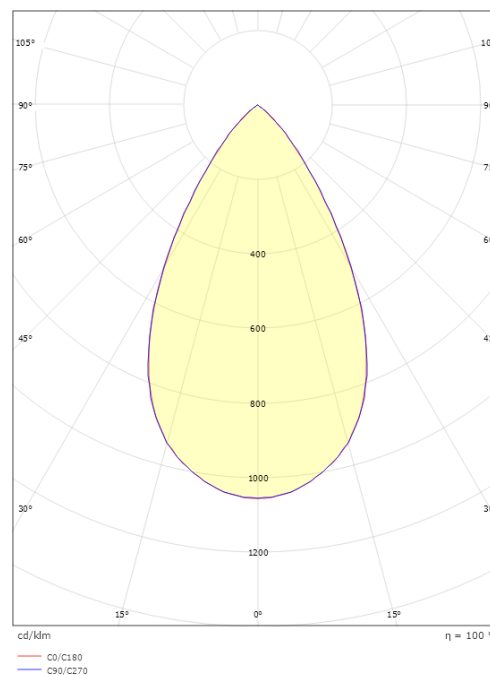

Soft Square

Soft Square Svart 880lm 2700K Ra 98 DALI / Push Dim

Enummer: 7474677
EAN: 7021989032526
SG nummer: 903252

Elektrisk

Systemeffekt: 12W
Spänning: 220-240V
Frekvens (Hz): 50/60Hz
Max. armaturer per brytare: B10: 32, B16: 50, C10: 52, C16: 85

Belysningslösning

Ljuskälla: LED
Lumen output: 880lm
Armaturljusflöde: 73 lm/W
Färgtemperatur: 2700K
Färgtolkningsindex (CRI/Ra): Ra 98
MacAdams faktor: SDCM: 1
Brinntid: L80/B10 > 100.000
Ljusuttag: Direkt
Optik: Reflektor
Ljusspridning: 60°
UGR: UGR < 19
Fotobiologisk säkerhet: RG 1

Drivdon/Dimming

Typ: DALI / Push Dim

Skydd

Isoleringsklass: Klass II SELV
IK Klasse: IK10
IP Klasse: IP43

Energi och godkännanden

Innehåller en ljuskälla med energiklass: F
Breeam: Uppfyller Hea 01 för flimmerfritt ljus

Material och finish

Material: Aluminium
Färg: Svart (RAL 9004)

Montering/anslutning

Montering: Infälld, Interiör
Anslutning: 5 pol Linect / skruvlös kopplingsplint

Mått

Längd (mm) L: 95
Bredd (mm) W: 95
Höjd (mm) H: 58
Djup (D): 57
Håldiameter (mm): 83
Inbyggnadshöjd (mm): 57
Vikt (kg) brutto/netto: 0,564 / 0,487

Förpackning

Förpackning mått (mm): 170 x 115 x 85

7 0 2 1 9 8 9 0 3 2 5 2 6