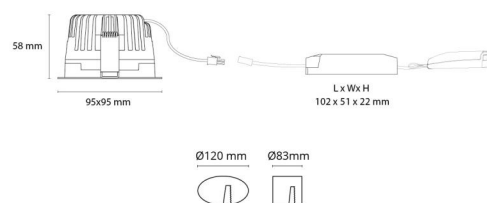

Material och finish

Material: Aluminium
Färg: Svart (RAL 9004)

Montering/anslutning

Montering: Infäld, Interiör
Anslutning: Skruvlös kopplingsplint

Mått

Längd (mm) L: 95
Bredd (mm) W: 95
Höjd (mm) H: 58
Djup (D): 57
Håldiameter (mm): 83
Inbyggnadshöjd (mm): 57
Vikt (kg) brutto/netto: 0.498 / 0.436

Förpackning

Förpackning mått (mm): 170 x 280 x 100

7 0 2 1 9 8 9 0 3 2 5 1 9