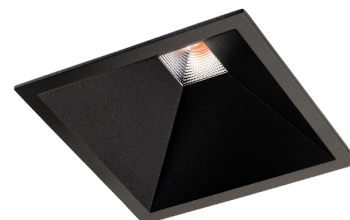

Soft Square

Soft Square Svart 890lm 3000K Ra 98 Bakkantsdimmer

Enummer: 7474676
EAN: 7021989032519
SG nummer: 903251

Elektrisk

Systemeffekt: 12W
Spänning: 220-240V
Frekvens (Hz): 50/60Hz
Max. armaturer per brytare: B10: 19, B16: 30, C10: 31, C16: 51

Belysningslösning

Ljuskälla: LED
Lumen output: 890lm
Armaturljusflöde: 74 lm/W
Färgtemperatur: 3000K
Färgtolkningsindex (CRI/Ra): Ra 98
MacAdams faktor: SDCM: 1
Brinntid: L80/B10 > 100.000
Ljusuttag: Direkt
Optik: Reflektor
Ljusspridning: 60°
UGR: UGR < 19
Fotobiologisk säkerhet: RG 1

Drivdon/Dimming

Typ: Bakkantsdimmer

Skydd

Isoleringsklass: Klass II SELV
IK Klasse: IK10
IP Klasse: IP43

Energi och godkännanden

Innehåller en ljuskälla med energiklass: F
Breeam: Uppfyller Hea 01 för flimmerfritt ljus

Material och finish

Material: Aluminium
Färg: Svart (RAL 9004)

Montering/anslutning

Montering: Infäld, Interiör
Anslutning: Skruvlös kopplingsplint

Mått

Längd (mm) L: 95
Bredd (mm) W: 95
Höjd (mm) H: 58
Djup (D): 57
Håldiameter (mm): 83
Inbyggnadshöjd (mm): 57
Vikt (kg) brutto/netto: 0.498 / 0.436

Förpackning

Förpackning mått (mm): 170 x 280 x 100

7 0 2 1 9 8 9 0 3 2 5 1 9