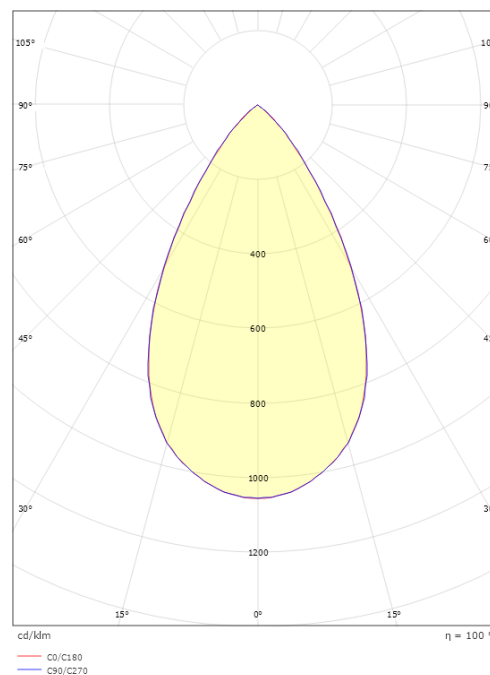

Material och finish

Material: Aluminium
Färg: Svart (RAL 9004)

Montering/anslutning

Montering: Infäld, Interiör
Anslutning: Skruvlös kopplingsplint

Mått

Längd (mm) L: 95
Bredd (mm) W: 95
Höjd (mm) H: 58
Djup (D): 57
Håldiameter (mm): 83
Inbyggnadshöjd (mm): 57
Vikt (kg) brutto/netto: 0.498 / 0.436

Förpackning

Förpackning mått (mm): 170 x 280 x 100

7 0 2 1 9 8 9 0 3 2 5 1 9