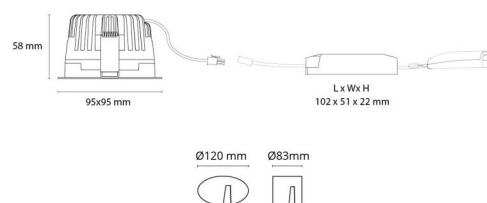

Soft Square

Soft Square Svart 880lm 2700K Ra 98 Bakkantsdimmer

Enummer: 7474675
EAN: 7021989032502
SG nummer: 903250

Elektrisk

Systemeffekt: 12W
Spänning: 220-240V
Frekvens (Hz): 50/60Hz
Max. armaturer per brytare: B10: 43, B16: 69, C10: 43, C16: 69

Belysningslösning

Ljuskälla: LED
Lumen output: 880lm
Armaturljusflöde: 73 lm/W
Färgtemperatur: 2700K
Färgtolkningsindex (CRI/Ra): Ra 98
MacAdams faktor: SDCM: 1
Brinntid: L80/B10 > 100.000
Ljusuttag: Direkt
Optik: Reflektor
Ljusspridning: 60°
UGR: UGR < 19
Fotobiologisk säkerhet: RG 1