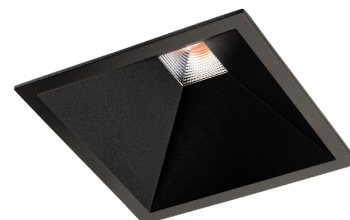

Soft Square

Soft Square Svart 880lm 2700K Ra 98 Bakkantsdimmer

Enummer: 7474675
EAN: 7021989032502
SG nummer: 903250

Elektrisk

Systemeffekt: 12W
Spänning: 220-240V
Frekvens (Hz): 50/60Hz
Max. armaturer per brytare: B10: 43, B16: 69, C10: 43, C16: 69

Belysningslösning

Ljuskälla: LED
Lumen output: 880lm
Armaturljusflöde: 73 lm/W
Färgtemperatur: 2700K
Färgtolkningsindex (CRI/Ra): Ra 98
MacAdams faktor: SDCM: 1
Brinntid: L80/B10 > 100.000
Ljusuttag: Direkt
Optik: Reflektor
Ljusspridning: 60°
UGR: UGR < 19
Fotobiologisk säkerhet: RG 1