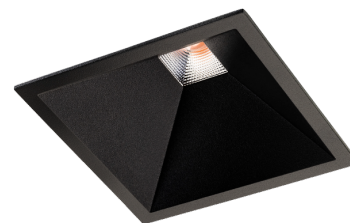

Soft Square

Soft Square Svart 880lm 2700K Ra 98 Bakkantsdimmer

Enummer: 7474675
EAN: 7021989032502
SG nummer: 903250

Elektrisk

Systemeffekt: 12W
Spänning: 220-240V
Frekvens (Hz): 50/60Hz
Max. armaturer per brytare: B10: 43, B16: 69, C10: 43, C16: 69

Belysningslösning

Ljuskälla: LED
Lumen output: 880lm
Armaturljusflöde: 73 lm/W
Färgtemperatur: 2700K
Färgtolkningsindex (CRI/Ra): Ra 98
MacAdams faktor: SDCM: 1
Brinntid: L80/B10 > 100.000
Ljusuttag: Direkt
Optik: Reflektor
Ljusspridning: 60°
UGR: UGR < 19
Fotobiologisk säkerhet: RG 1

Drivdon/Dimming

Typ: Bakkantsdimmer

Skydd

Isoleringsklass: Klass II SELV
IK Klasse: IK10
IP Klasse: IP43

Energi och godkännanden

Innehåller en ljuskälla med energiklass: F
Breeam: Uppfyller Hea 01 för flimmerfritt ljus

Material och finish

Material: Aluminium
Färg: Svart (RAL 9004)

Montering/anslutning

Montering: Infäld, Interiör
Anslutning: Skruvlös kopplingsplint

Mått

Längd (mm) L: 95
Bredd (mm) W: 95
Höjd (mm) H: 58
Djup (D): 57
Håldiameter (mm): 83
Inbyggnadshöjd (mm): 57
Vikt (kg) brutto/netto: 0.498 / 0.436