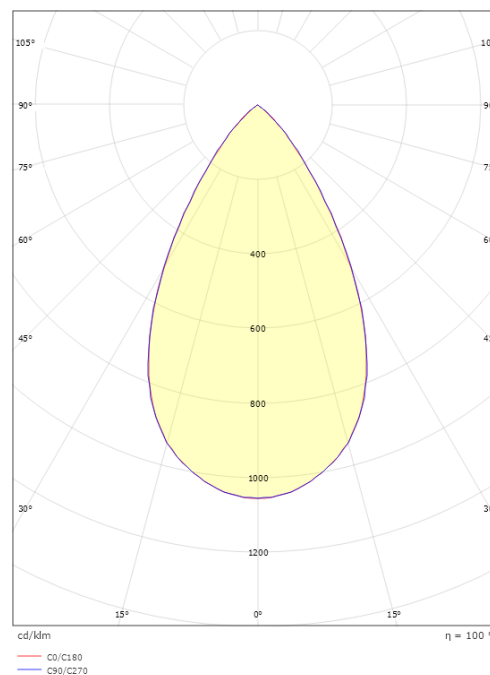

Material och finish

Material: Aluminium
Färg: Svart (RAL 9004)

Montering/anslutning

Montering: Infäld, Interiör
Anslutning: Skruvlös kopplingsplint

Mått

Längd (mm) L: 95
Bredd (mm) W: 95
Höjd (mm) H: 58
Djup (D): 57
Håldiameter (mm): 83
Inbyggnadshöjd (mm): 57
Vikt (kg) brutto/netto: 0.498 / 0.436

Förpackning

Förpackning mått (mm): 170 x 280 x 100

7 0 2 1 9 8 9 0 3 2 5 0 2