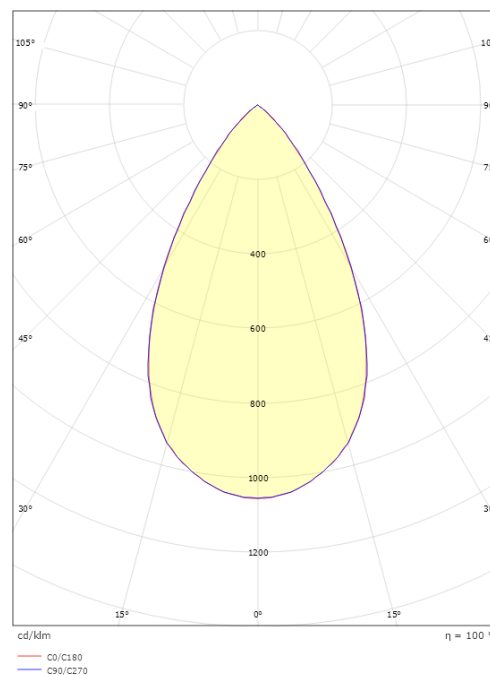

Förpackning

Förpackning mått (mm): 170 x 280 x 100